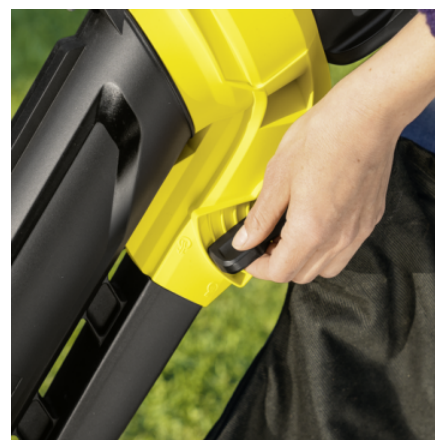

Izbirna ročica za nastavitev funkcije

- Nenehno prilagajanje med sesanjem in pihanjem, tudi z možnostjo kombinirane funkcije