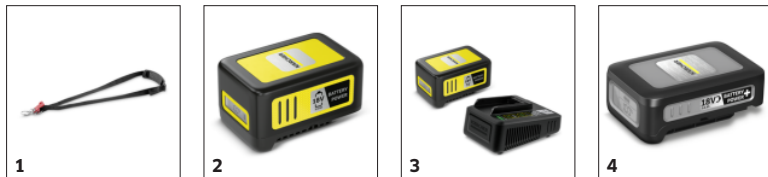

PRIBOR ZA BLV 18-200 BATTERY 1.444-100.0

		Številka naročila		
DODATKI ZA VRTNO ORODJE SPLOŠNO				
Ramenski pas	1	2.445-242.0	Udobno in brez obremenitev za uporabnika: ergonomski ramenski pas za dolgotrajno neutrudljivo delo. Tovrstni pas je združljiv s številnimi akumulatorskimi vrtnimi napravami Kärcher.	☒
BATERIJE				
Battery Power 18/50	2	2.445-035.0	Izmenljiva akumulatorska baterija Battery Power 18 V/5,0 Ah z inovativno tehnologijo v realnem času, vklj. z LCD-zaslonom za prikaz stanja akumulatorske baterije. Primerna za uporabo v vseh napravah Kärcherjeve akumulatorske platforme Battery Power 18 V.	☐
ZAČETNI KOMPLET BATERIJ IN POLNILNIKOV				
Začetni komplet Battery Power 18/50	3	2.445-063.0	Začetni komplet Battery Power 18/50, ki vsebuje izmenljivo baterijo 18 V/5,0 Ah Battery Power in 18-V hitri polnilnik, je primeren za uporabo v vseh napravah, ki temeljijo na 18-voltni akumulatorski platformi Kärcher.	☐
BATERIJE				
Battery Power+ 18/30	4	2.445-042.0	Tehnologija v realnem času prek LCD-zaslona: zelo zmogljiva 18-voltna litij-ionska akumulatorska baterija Battery Power+. Dolg čas delovanja s kapaciteto 3,0 Ah. Z nadzorom napetosti in zaščito IPX5.	☐

■ Vključno v dobavo   ☐ Dodatni pribor   ○ Čistila.