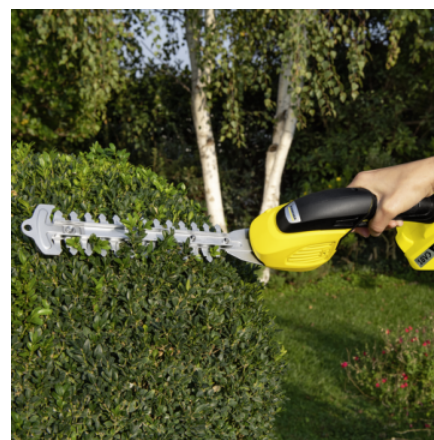

Diamantno brušeno rezilo z dvostranskimi noži

- Natančno rezanje.