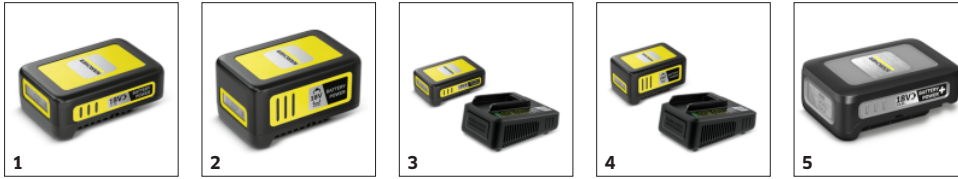

Menjava rezila brez orodja

- Zahvaljujoč inteligentnemu vijačnemu sistemu.

Diamantno brušeno rezilo z dvostranskimi noži

- Natančno rezanje.

PRIBOR ZA GSH 18-20 BATTERY 1.444-200.0

		Številka naročila		
BATERIJE				
Battery Power 18/25	1	2.445-034.0	Izmenljiva akumulatorska baterija Battery Power 18 V/2,5 Ah z inovativno tehnologijo v realnem času, vklj. z LCD-zaslonom za prikaz stanja akumulatorske baterije. Primerna za uporabo v vseh napravah Kärcherjeve akumulatorske platforme Battery Power 18 V.	<input type="checkbox"/>
Battery Power 18/50	2	2.445-035.0	Izmenljiva akumulatorska baterija Battery Power 18 V/5,0 Ah z inovativno tehnologijo v realnem času, vklj. z LCD-zaslonom za prikaz stanja akumulatorske baterije. Primerna za uporabo v vseh napravah Kärcherjeve akumulatorske platforme Battery Power 18 V.	<input type="checkbox"/>
ZAČETNI KOMPLET BATERIJ IN POLNILNIKOV				
Začetni komplet Battery Power 18/25	3	2.445-062.0	Začetni komplet Battery Power 18/25 z izmenljivo baterijo 18 V/2,5 Ah Battery Power s tehnologijo Real Time Technology in 18-V hitrim polnilnikom je primeren za uporabo v napravah z 18-V aku. platformo Kärcher.	<input type="checkbox"/>
Začetni komplet Battery Power 18/50	4	2.445-063.0	Začetni komplet Battery Power 18/50, ki vsebuje izmenljivo baterijo 18 V/5,0 Ah Battery Power in 18-V hitri polnilnik, je primeren za uporabo v vseh napravah, ki temeljijo na 18-voltni akumulatorski platformi Kärcher.	<input type="checkbox"/>
BATERIJE				
Battery Power+ 18/30	5	2.445-042.0	Tehnologija v realnem času prek LCD-zaslona: zelo zmogljiva 18-voltna litij-ionska akumulatorska baterija Battery Power+. Dolg čas delovanja s kapaciteto 3,0 Ah. Z nadzorom napetosti in zaščito IPX5.	<input type="checkbox"/>