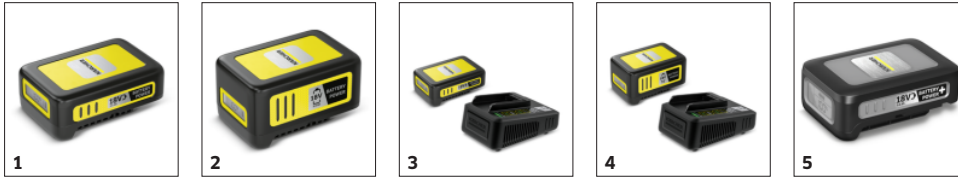

Podaljšek

- Omogoča rezanje visoke žive meje. Hitre navojne spojke in prihranek prostora pri shranjevanju.

Kotno nastavljiva rezalna glava

- 4 stopnje v območju 115° omogočajo rezanje z različnimi obrisi.

Omelo za odrezke

- Tako odrezki ne končajo v živi meji, temveč priročno padajo pred njo.

PRIBOR ZA PHG 18-45 BATTERY 1.444-210.0

		Številka naročila		
BATERIJE				
Battery Power 18/25	1	2.445-034.0	Izmenljiva akumulatorska baterija Battery Power 18 V/2,5 Ah z inovativno tehnologijo v realnem času, vklj. z LCD-zaslonom za prikaz stanja akumulatorske baterije. Primerna za uporabo v vseh napravah Kärcherjeve akumulatorske platforme Battery Power 18 V.	<input type="checkbox"/>
Battery Power 18/50	2	2.445-035.0	Izmenljiva akumulatorska baterija Battery Power 18 V/5,0 Ah z inovativno tehnologijo v realnem času, vklj. z LCD-zaslonom za prikaz stanja akumulatorske baterije. Primerna za uporabo v vseh napravah Kärcherjeve akumulatorske platforme Battery Power 18 V.	<input type="checkbox"/>
ZAČETNI KOMPLET BATERIJ IN POLNILNIKOV				
Začetni komplet Battery Power 18/25	3	2.445-062.0	Začetni komplet Battery Power 18/25 z izmenljivo baterijo 18 V/2,5 Ah Battery Power s tehnologijo Real Time Technology in 18-V hitrim polnilnikom je primeren za uporabo v napravah z 18-V aku. platformo Kärcher.	<input type="checkbox"/>
Začetni komplet Battery Power 18/50	4	2.445-063.0	Začetni komplet Battery Power 18/50, ki vsebuje izmenljivo baterijo 18 V/5,0 Ah Battery Power in 18-V hitri polnilnik, je primeren za uporabo v vseh napravah, ki temeljijo na 18-voltni akumulatorski platformi Kärcher.	<input type="checkbox"/>
BATERIJE				
Battery Power+ 18/30	5	2.445-042.0	Tehnologija v realnem času prek LCD-zaslona: zelo zmogljiva 18-voltna litij-ionska akumulatorska baterija Battery Power+. Dolg čas delovanja s kapaciteto 3,0 Ah. Z nadzorom napetosti in zaščito IPX5.	<input type="checkbox"/>