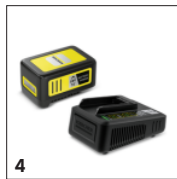

Diamantno brušeno rezilo

- Rezilo omogoča natančen rezultat rezanja.

Ergonomski dizajn ročajev

- Za prijetno in varno držanje tudi pri dolgotrajnejšem delu.

PRIBOR ZA HGE 18-45 BATTERY 1.444-230.0

		Številka naročila		
BATERIJE				
Battery Power 18/25	1	2.445-034.0	Izmenljiva akumulatorska baterija Battery Power 18 V/2,5 Ah z inovativno tehnologijo v realnem času, vklj. z LCD-zaslonom za prikaz stanja akumulatorske baterije. Primerna za uporabo v vseh napravah Kärcherjeve akumulatorske platforme Battery Power 18 V.	<input type="checkbox"/>
Battery Power 18/50	2	2.445-035.0	Izmenljiva akumulatorska baterija Battery Power 18 V/5,0 Ah z inovativno tehnologijo v realnem času, vklj. z LCD-zaslonom za prikaz stanja akumulatorske baterije. Primerna za uporabo v vseh napravah Kärcherjeve akumulatorske platforme Battery Power 18 V.	<input type="checkbox"/>
ZAČETNI KOMPLET BATERIJ IN POLNILNIKOV				
Začetni komplet Battery Power 18/25	3	2.445-062.0	Začetni komplet Battery Power 18/25 z izmenljivo baterijo 18 V/2,5 Ah Battery Power s tehnologijo Real Time Technology in 18-V hitrim polnilnikom je primeren za uporabo v napravah z 18-V aku. platformo Kärcher.	<input type="checkbox"/>
Začetni komplet Battery Power 18/50	4	2.445-063.0	Začetni komplet Battery Power 18/50, ki vsebuje izmenljivo baterijo 18 V/5,0 Ah Battery Power in 18-V hitri polnilnik, je primeren za uporabo v vseh napravah, ki temeljijo na 18-voltni akumulatorski platformi Kärcher.	<input type="checkbox"/>
BATERIJE				
Battery Power+ 18/30	5	2.445-042.0	Tehnologija v realnem času prek LCD-zaslona: zelo zmogljiva 18-voltna litij-ionska akumulatorska baterija Battery Power+. Dolg čas delovanja s kapaciteto 3,0 Ah. Z nadzorom napetosti in zaščito IPX5.	<input type="checkbox"/>