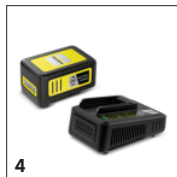

PRIBOR ZA HGE 18-45 BATTERY SET 1.444-231.0

		Številka naročila		
BATERIJE				
Battery Power 18/25	1	2.445-034.0	Izmenljiva akumulatorska baterija Battery Power 18 V/2,5 Ah z inovativno tehnologijo v realnem času, vklj. z LCD-zaslonom za prikaz stanja akumulatorske baterije. Primerna za uporabo v vseh napravah Kärcherjeve akumulatorske platforme Battery Power 18 V.	<input checked="" type="checkbox"/>
Battery Power 18/50	2	2.445-035.0	Izmenljiva akumulatorska baterija Battery Power 18 V/5,0 Ah z inovativno tehnologijo v realnem času, vklj. z LCD-zaslonom za prikaz stanja akumulatorske baterije. Primerna za uporabo v vseh napravah Kärcherjeve akumulatorske platforme Battery Power 18 V.	<input type="checkbox"/>
ZAČETNI KOMPLET BATERIJ IN POLNILNIKOV				
Začetni komplet Battery Power 18/25	3	2.445-062.0	Začetni komplet Battery Power 18/25 z izmenljivo baterijo 18 V/2,5 Ah Battery Power s tehnologijo Real Time Technology in 18-V hitrim polnilnikom je primeren za uporabo v napravah z 18-V aku. platformo Kärcher.	<input type="checkbox"/>
Začetni komplet Battery Power 18/50	4	2.445-063.0	Začetni komplet Battery Power 18/50, ki vsebuje izmenljivo baterijo 18 V/5,0 Ah Battery Power in 18-V hitri polnilnik, je primeren za uporabo v vseh napravah, ki temeljijo na 18-voltni akumulatorski platformi Kärcher.	<input type="checkbox"/>
BATERIJE				
Battery Power+ 18/30	5	2.445-042.0	Tehnologija v realnem času prek LCD-zaslona: zelo zmogljiva 18-voltna litij-ionska akumulatorska baterija Battery Power+. Dolg čas delovanja s kapaciteto 3,0 Ah. Z nadzorom napetosti in zaščito IPX5.	<input type="checkbox"/>