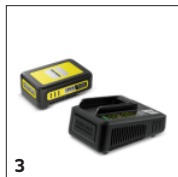

PRIBOR ZA HGE 18-45 BATTERY SET 1.444-231.0

		Številka naročila		
BATERIJE				
Battery Power 18/25	1	2.445-034.0	Izmenljiva akumulatorska baterija Battery Power 18 V/2,5 Ah z inovativno tehnologijo v realnem času, vklj. z LCD-zaslonom za prikaz stanja akumulatorske baterije. Primerna za uporabo v vseh napravah Kärcherjeve akumulatorske platforme Battery Power 18 V.	<input checked="" type="checkbox"/>
Battery Power 18/50	2	2.445-035.0	Izmenljiva akumulatorska baterija Battery Power 18 V/5,0 Ah z inovativno tehnologijo v realnem času, vklj. z LCD-zaslonom za prikaz stanja akumulatorske baterije. Primerna za uporabo v vseh napravah Kärcherjeve akumulatorske platforme Battery Power 18 V.	<input type="checkbox"/>
ZAČETNI KOMPLET BATERIJ IN POLNILNIKOV				
Začetni komplet Battery Power 18/25	3	2.445-062.0	Začetni komplet Battery Power 18/25 z izmenljivo baterijo 18 V/2,5 Ah Battery Power s tehnologijo Real Time Technology in 18-V hitrim polnilnikom je primeren za uporabo v napravah z 18-V aku. platformo Kärcher.	<input type="checkbox"/>
Začetni komplet Battery Power 18/50	4	2.445-063.0	Začetni komplet Battery Power 18/50, ki vsebuje izmenljivo baterijo 18 V/5,0 Ah Battery Power in 18-V hitri polnilnik, je primeren za uporabo v vseh napravah, ki temeljijo na 18-voltni akumulatorski platformi Kärcher.	<input type="checkbox"/>
BATERIJE				
Battery Power+ 18/30	5	2.445-042.0	Tehnologija v realnem času prek LCD-zaslona: zelo zmogljiva 18-voltna litij-ionska akumulatorska baterija Battery Power+. Dolg čas delovanja s kapaciteto 3,0 Ah. Z nadzorom napetosti in zaščito IPX5.	<input type="checkbox"/>