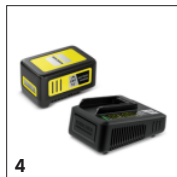

PRIBOR ZA HGE 18-50 BATTERY 1.444-240.0

		Številka naročila		
BATERIJE				
Battery Power 18/25	1	2.445-034.0	Izmenljiva akumulatorska baterija Battery Power 18 V/2,5 Ah z inovativno tehnologijo v realnem času, vklj. z LCD-zaslonom za prikaz stanja akumulatorske baterije. Primerna za uporabo v vseh napravah Kärcherjeve akumulatorske platforme Battery Power 18 V.	☐
Battery Power 18/50	2	2.445-035.0	Izmenljiva akumulatorska baterija Battery Power 18 V/5,0 Ah z inovativno tehnologijo v realnem času, vklj. z LCD-zaslonom za prikaz stanja akumulatorske baterije. Primerna za uporabo v vseh napravah Kärcherjeve akumulatorske platforme Battery Power 18 V.	☐
ZAČETNI KOMPLET BATERIJ IN POLNILNIKOV				
Začetni komplet Battery Power 18/25	3	2.445-062.0	Začetni komplet Battery Power 18/25 z izmenljivo baterijo 18 V/2,5 Ah Battery Power s tehnologijo Real Time Technology in 18-V hitrim polnilnikom je primeren za uporabo v napravah z 18-V aku. platformo Kärcher.	☐
Začetni komplet Battery Power 18/50	4	2.445-063.0	Začetni komplet Battery Power 18/50, ki vsebuje izmenljivo baterijo 18 V/5,0 Ah Battery Power in 18-V hitri polnilnik, je primeren za uporabo v vseh napravah, ki temeljijo na 18-voltni akumulatorski platformi Kärcher.	☐
BATERIJE				
Battery Power+ 18/30	5	2.445-042.0	Tehnologija v realnem času prek LCD-zaslona: zelo zmogljiva 18-voltna litij-ionska akumulatorska baterija Battery Power+. Dolg čas delovanja s kapaciteto 3,0 Ah. Z nadzorom napetosti in zaščito IPX5.	☐

■ Vključno v dobavo   ☐ Dodatni pribor   ○ Čistila.