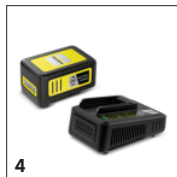

Funkcija žage

- Zelo priročno za živo mejo s posameznimi debelejšimi vejami.

PRIBOR ZA HGE 18-50 BATTERY SET 1.444-241.0

		Številka naročila		
BATERIJE				
Battery Power 18/25	1	2.445-034.0	Izmenljiva akumulatorska baterija Battery Power 18 V/2,5 Ah z inovativno tehnologijo v realnem času, vklj. z LCD-zaslonom za prikaz stanja akumulatorske baterije. Primerna za uporabo v vseh napravah Kärcherjeve akumulatorske platforme Battery Power 18 V.	<input checked="" type="checkbox"/>
Battery Power 18/50	2	2.445-035.0	Izmenljiva akumulatorska baterija Battery Power 18 V/5,0 Ah z inovativno tehnologijo v realnem času, vklj. z LCD-zaslonom za prikaz stanja akumulatorske baterije. Primerna za uporabo v vseh napravah Kärcherjeve akumulatorske platforme Battery Power 18 V.	<input type="checkbox"/>
ZAČETNI KOMPLET BATERIJ IN POLNILNIKOV				
Začetni komplet Battery Power 18/25	3	2.445-062.0	Začetni komplet Battery Power 18/25 z izmenljivo baterijo 18 V/2,5 Ah Battery Power s tehnologijo Real Time Technology in 18-V hitrim polnilnikom je primeren za uporabo v napravah z 18-V aku. platformo Kärcher.	<input type="checkbox"/>
Začetni komplet Battery Power 18/50	4	2.445-063.0	Začetni komplet Battery Power 18/50, ki vsebuje izmenljivo baterijo 18 V/5,0 Ah Battery Power in 18-V hitri polnilnik, je primeren za uporabo v vseh napravah, ki temeljijo na 18-voltni akumulatorski platformi Kärcher.	<input type="checkbox"/>
BATERIJE				
Battery Power+ 18/30	5	2.445-042.0	Tehnologija v realnem času prek LCD-zaslona: zelo zmogljiva 18-voltna litij-ionska akumulatorska baterija Battery Power+. Dolg čas delovanja s kapaciteto 3,0 Ah. Z nadzorom napetosti in zaščito IPX5.	<input type="checkbox"/>