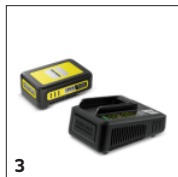

Funkcija žage

- Zelo priročno za živo mejo s posameznimi debelejšimi vejami.

PRIBOR ZA HGE 18-50 BATTERY SET 1.444-241.0

		Številka naročila		
BATERIJE				
Battery Power 18/25	1	2.445-034.0	Izmenljiva akumulatorska baterija Battery Power 18 V/2,5 Ah z inovativno tehnologijo v realnem času, vklj. z LCD-zaslonom za prikaz stanja akumulatorske baterije. Primerna za uporabo v vseh napravah Kärcherjeve akumulatorske platforme Battery Power 18 V.	<input checked="" type="checkbox"/>
Battery Power 18/50	2	2.445-035.0	Izmenljiva akumulatorska baterija Battery Power 18 V/5,0 Ah z inovativno tehnologijo v realnem času, vklj. z LCD-zaslonom za prikaz stanja akumulatorske baterije. Primerna za uporabo v vseh napravah Kärcherjeve akumulatorske platforme Battery Power 18 V.	<input type="checkbox"/>
ZAČETNI KOMPLET BATERIJ IN POLNILNIKOV				
Začetni komplet Battery Power 18/25	3	2.445-062.0	Začetni komplet Battery Power 18/25 z izmenljivo baterijo 18 V/2,5 Ah Battery Power s tehnologijo Real Time Technology in 18-V hitrim polnilnikom je primeren za uporabo v napravah z 18-V aku. platformo Kärcher.	<input type="checkbox"/>
Začetni komplet Battery Power 18/50	4	2.445-063.0	Začetni komplet Battery Power 18/50, ki vsebuje izmenljivo baterijo 18 V/5,0 Ah Battery Power in 18-V hitri polnilnik, je primeren za uporabo v vseh napravah, ki temeljijo na 18-voltni akumulatorski platformi Kärcher.	<input type="checkbox"/>
BATERIJE				
Battery Power+ 18/30	5	2.445-042.0	Tehnologija v realnem času prek LCD-zaslona: zelo zmogljiva 18-voltna litij-ionska akumulatorska baterija Battery Power+. Dolg čas delovanja s kapaciteto 3,0 Ah. Z nadzorom napetosti in zaščito IPX5.	<input type="checkbox"/>