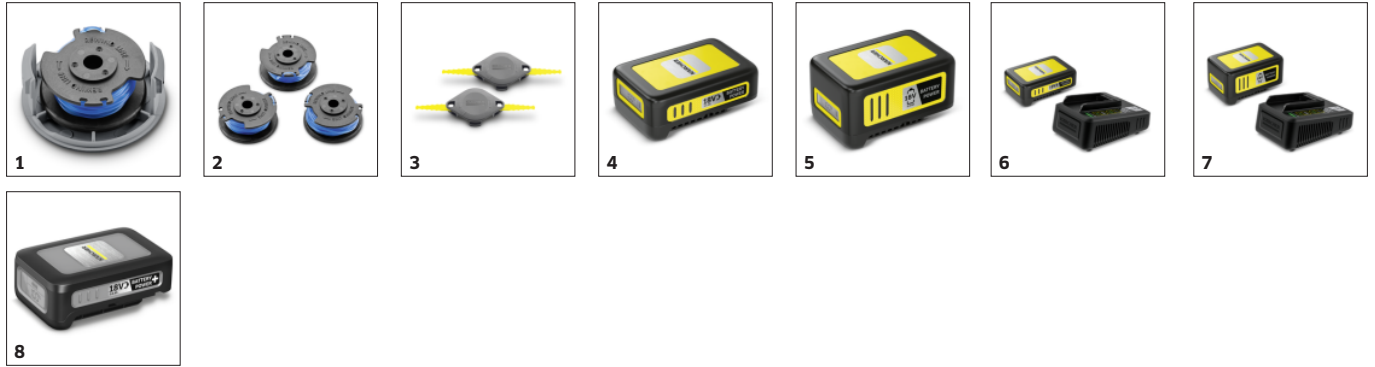

PRIBOR ZA LTR 18-25 BATTERY 1.444-300.0

		Številka naročila		
ŠKARJE ZA TRAVO				
Motek z nitjo LTR 18 Battery	1	2.444-014.0	Motek z nitjo s priročnim pokrovčkom in vrtljivo rezalno nitjo zagotavlja dobre rezultate na težko dostopnih mestih. Primeren je za vse Kärcherjeve kosilnice z nitjo Battery Power 18 V.	☒
Komplet 3 glav z nitjo LTR 18 Battery	2	2.444-016.0	Glava (ki je priložena v treh embalažah) z zavito nitjo zagotavlja čiste rezultate rezanja na težko dostopnih mestih. Primerna je za vse 18 V Kärcher akumulatorske kosilnice.	☐
Rezilno trave LTR Battery dvojni paket	3	2.444-022.0	Ali na vašem vrtu divja nenadzorovana rast trave na težko dostopnih mestih? Ne po uporabi kosilnice z dvojnimi rezilom, ki je združljiv z vsemi 18 V in 36 V baterijskimi kosilnicami Kärcher.	☐
BATERIJE				
Battery Power 18/25	4	2.445-034.0	Izmenljiva akumulatorska baterija Battery Power 18 V/2,5 Ah z inovativno tehnologijo v realnem času, vklj. z LCD-zaslonom za prikaz stanja akumulatorske baterije. Primerna za uporabo v vseh napravah Kärcherjeve akumulatorske platforme Battery Power 18 V.	☐
Battery Power 18/50	5	2.445-035.0	Izmenljiva akumulatorska baterija Battery Power 18 V/5,0 Ah z inovativno tehnologijo v realnem času, vklj. z LCD-zaslonom za prikaz stanja akumulatorske baterije. Primerna za uporabo v vseh napravah Kärcherjeve akumulatorske platforme Battery Power 18 V.	☐
ZAČETNI KOMPLET BATERIJ IN POLNILNIKOV				
Začetni komplet Battery Power 18/25	6	2.445-062.0	Začetni komplet Battery Power 18/25 z izmenljivo baterijo 18 V/2,5 Ah Battery Power s tehnologijo Real Time Technology in 18-V hitrim polnilnikom je primeren za uporabo v napravah z 18-V aku. platformo Kärcher.	☐
Začetni komplet Battery Power 18/50	7	2.445-063.0	Začetni komplet Battery Power 18/50, ki vsebuje izmenljivo baterijo 18 V/5,0 Ah Battery Power in 18-V hitri polnilnik, je primeren za uporabo v vseh napravah, ki temeljijo na 18-voltni akumulatorski platformi Kärcher.	☐
BATERIJE				
Battery Power+ 18/30	8	2.445-042.0	Tehnologija v realnem času prek LCD-zaslona: zelo zmogljiva 18-voltna litij-ionska akumulatorska baterija Battery Power+. Dolg čas delovanja s kapaciteto 3,0 Ah. Z nadzorom napetosti in zaščito IPX5.	☐

■ Vključno v dobavo   □ Dodatni pribor   ○ Čistila.