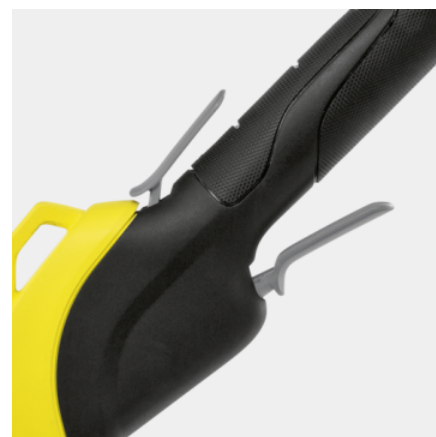

LTR 36-33 BATTERY

Moč, ki ne prizanaša travi in trdovratnemu plevelu: brezstopenjsko nastavljiva akumulatorska kosilnica z nitjo LTR 36-33 Battery.

Številka naročila

1.444-350.0

- Učinkovit sistem rezanja s samodejnim podaljševanjem niti
- Brezstopenjska regulacija hitrosti
- Nastavljiv premer rezalnega kroga

* rob zelenice

Oprema

Možnost	Baterija in polnilnik nista vključena
Motek z nitjo	■
Zaščitni lok za rastline	■
Dodaten ročaj	■
Ramenski pas	■

■ vključno v dobavo

Paket zmogljivosti

- Močna kosilnica z nitjo brez težav opravi tudi z višjo travo in trdovratnim plevelom.

Učinkovit sistem rezanja

- Rezalna nit preprosto doseže vogale in ozka mesta na vrtu.
- Vrtljiva nit zagotavlja natančen rez in povzroča zelo malo hrupa.

Brezstopenjska regulacija hitrosti

- Regulacija moči glede na potrebe – za vsako področje uporabe.