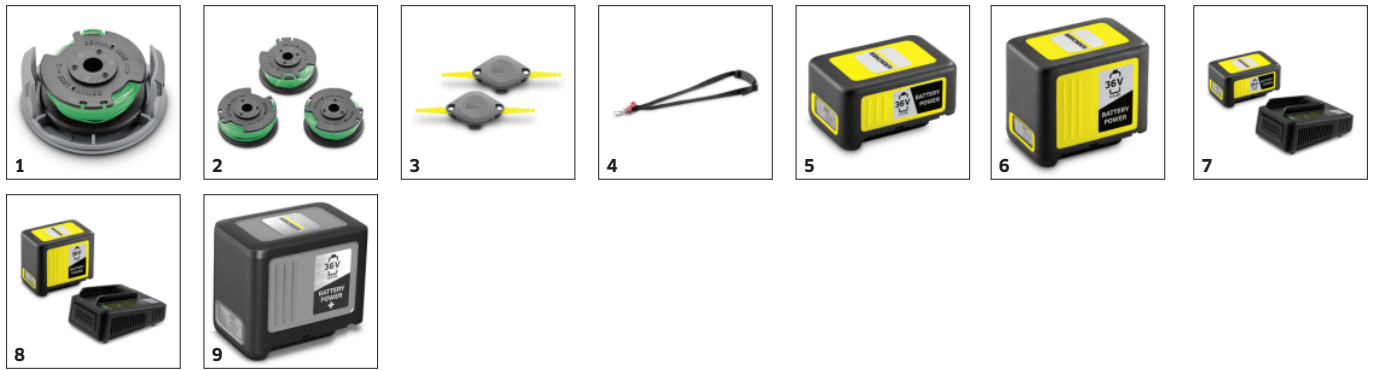

PRIBOR ZA LTR 36-33 BATTERY 1.444-350.0

		Številka naročila		
ŠKARJE ZA TRAVO				
Glava z nitjo LTR 36 Battery	1	2.444-015.0	Zaradi navite niti in samodejnega dovajanja niti je glava z nitjo za akumulatorsko kosilnico z nitjo 36 V Kärcher Battery Power popoln delovni pripomoček za težko dostopna mesta.	☒
Glava z nitjo LTR 36 Battery, tri v kompletu	2	2.444-017.0	Komplet treh glav z nitjo zagotavlja čisto košnjo na težko dostopnih mestih in je primeren za kosilnice z nitjo 36 V Kärcher Battery Power.	☐
Rezilno travo LTR Battery dvojni paket	3	2.444-022.0	Ali na vašem vrtu divja nenadzorovana rast trave na težko dostopnih mestih? Ne po uporabi kosilnice z dvojnimi rezilom, ki je združljiv z vsemi 18 V in 36 V baterijskimi kosilnicami Kärcher.	☐
DODATKI ZA VRTNO ORODJE SPLOŠNO				
Ramenski pas	4	2.445-242.0	Udobno in brez obremenitev za uporabnika: ergonomski ramenski pas za dolgotrajno neutrudljivo delo. Tovrstni pas je združljiv s številnimi akumulatorskimi vrtnimi napravami Kärcher.	☒
BATERIJE				
Battery Power 36/25	5	2.445-030.0	Izmenljiva akumulatorska baterija Battery Power 36 V/2,5 Ah z inovativno tehnologijo v realnem času, vklj. z LCD-zaslonom za prikaz stanja akumulatorske baterije. Primerna za uporabo v vseh napravah Kärcherjeve akumulatorske platforme Battery Power 36 V.	☐
Battery Power 36/50	6	2.445-031.0	Izmenljiva baterija Battery Power 36 V/5,0 Ah z inovativno tehnologijo Real Time Technology, vklj. z LCD-prikazovalnikom za prikaz stanja baterije. Primerno za vse naprave, ki temeljijo na baterijski platformi Kärcher 36 V.	☐
ZAČETNI KOMPLET BATERIJ IN POLNILNIKOV				
Začetni komplet Battery Power 36/25	7	2.445-064.0	Začetni komplet Battery Power 36/25 z izmenljivo baterijo 36 V/2,5 Ah Battery Power in 36-V hitrim polnilnikom je primeren za uporabo v napravah s 36-V akumulatorsko platformo Kärcher.	☐
Začetni komplet Battery Power 36/50	8	2.445-065.0	Začetni komplet Battery Power 36/50 z izmenljivo baterijo 36 V/5,0 Ah Battery Power in 36-V hitrim polnilnikom je primeren za uporabo v vseh napravah s 36-V akumulatorsko platformo Kärcher.	☐
BATERIJE				
Battery Power +36/60	9	2.042-022.0	Izredno zmogljiva 36-voltna litij-ionska akumulatorska baterija Battery Power+ s kapaciteto 6,0 Ah za dolg čas delovanja. Z inovativno tehnologijo v realnem času prek LCD-zaslona in nadzorom napetosti.	☐

■ Vključno v dobavo □ Dodatni pribor ○ Čistila.