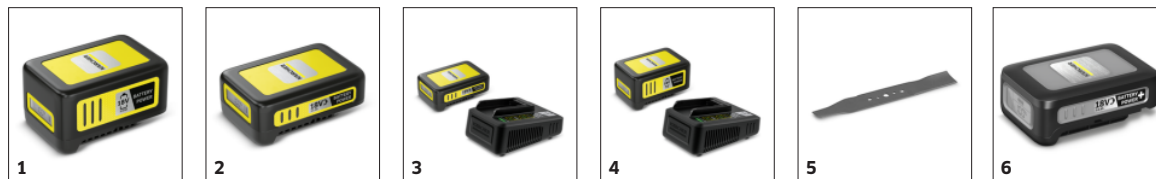

PRIBOR ZA LMO 18-33 BATTERY SET 1.444-401.0

		Številka naročila		
BATERIJE				
Battery Power 18/50	1	2.445-035.0	Izmenljiva akumulatorska baterija Battery Power 18 V/5,0 Ah z inovativno tehnologijo v realnem času, vklj. z LCD-zaslonom za prikaz stanja akumulatorske baterije. Primerna za uporabo v vseh napravah Kärcherjeve akumulatorske platforme Battery Power 18 V.	☒
Battery Power 18/25	2	2.445-034.0	Izmenljiva akumulatorska baterija Battery Power 18 V/2,5 Ah z inovativno tehnologijo v realnem času, vklj. z LCD-zaslonom za prikaz stanja akumulatorske baterije. Primerna za uporabo v vseh napravah Kärcherjeve akumulatorske platforme Battery Power 18 V.	☐
ZAČETNI KOMPLET BATERIJ IN POLNILNIKOV				
Začetni komplet Battery Power 18/25	3	2.445-062.0	Začetni komplet Battery Power 18/25 z izmenljivo baterijo 18 V/2,5 Ah Battery Power s tehnologijo Real Time Technology in 18-V hitrim polnilnikom je primeren za uporabo v napravah z 18-V aku. platformo Kärcher.	☐
Začetni komplet Battery Power 18/50	4	2.445-063.0	Začetni komplet Battery Power 18/50, ki vsebuje izmenljivo baterijo 18 V/5,0 Ah Battery Power in 18-V hitri polnilnik, je primeren za uporabo v vseh napravah, ki temeljijo na 18-voltni akumulatorski platformi Kärcher.	☐
KOSILNICA				
Nož LMO 18-33 Battery	5	2.444-010.0	V nekaj potezah je nož za kosilnico iz visokokakovostnega jekla vgrajen v kosilnico LMO 18-33 Battery. S širino rezanja 33 cm bo trava vedno enakomerno pokošena.	☒
BATERIJE				
Battery Power+ 18/30	6	2.445-042.0	Tehnologija v realnem času prek LCD-zaslona: zelo zmogljiva 18-voltna litij-ionska akumulatorska baterija Battery Power+. Dolg čas delovanja s kapaciteto 3,0 Ah. Z nadzorom napetosti in zaščito IPX5.	☐

☒ Vključno v dobavo
☐ Dodatni pribor
☐ Čistila.