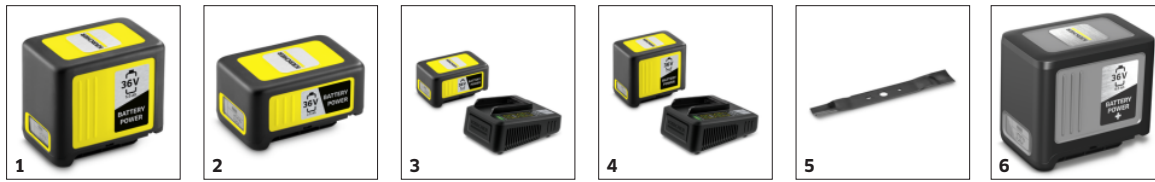

PRIBOR ZA LMO 36-40 BATTERY SET 1.444-450.0

		Številka naročila		
BATERIJE				
Battery Power 36/50	1	2.445-031.0	Izmenljiva baterija Battery Power 36 V/5,0 Ah z inovativno tehnologijo Real Time Technology, vklj. z LCD-prikazovalnikom za prikaz stanja baterije. Primerno za vse naprave, ki temeljijo na baterijski platformi Kärcher 36 V.	■
Battery Power 36/25	2	2.445-030.0	Izmenljiva akumulatorska baterija Battery Power 36 V/2,5 Ah z inovativno tehnologijo v realnem času, vklj. z LCD-zaslonom za prikaz stanja akumulatorske baterije. Primerna za uporabo v vseh napravah Kärcherjeve akumulatorske platforme Battery Power 36 V.	□
ZAČETNI KOMPLET BATERIJ IN POLNILNIKOV				
Začetni komplet Battery Power 36/25	3	2.445-064.0	Začetni komplet Battery Power 36/25 z izmenljivo baterijo 36 V/2,5 Ah Battery Power in 36-V hitrim polnilnikom je primeren za uporabo v napravah s 36-V akumulatorsko platformo Kärcher.	□
Začetni komplet Battery Power 36/50	4	2.445-065.0	Začetni komplet Battery Power 36/50 z izmenljivo baterijo 36 V/5,0 Ah Battery Power in 36-V hitrim polnilnikom je primeren za uporabo v vseh napravah s 36-V akumulatorsko platformo Kärcher.	□
KOSILNICA				
Nož LMO 36-40 Battery	5	2.444-012.0	Brez samo načetih travnih bilk, brez neenakomerno pokošene trave - za to bo poskrbel močan nož za kosilnico iz jekla s širino rezanja 40 cm, namenjen kosilnici LMO 36-40 Battery.	■
BATERIJE				
Battery Power +36/60	6	2.042-022.0	Izredno zmogljiva 36-voltna litij-ionska akumulatorska baterija Battery Power+ s kapaciteto 6,0 Ah za dolg čas delovanja. Z inovativno tehnologijo v realnem času prek LCD-zaslona in nadzorom napetosti.	□

■ Vključno v dobavo □ Dodatni pribor ○ Čistila.