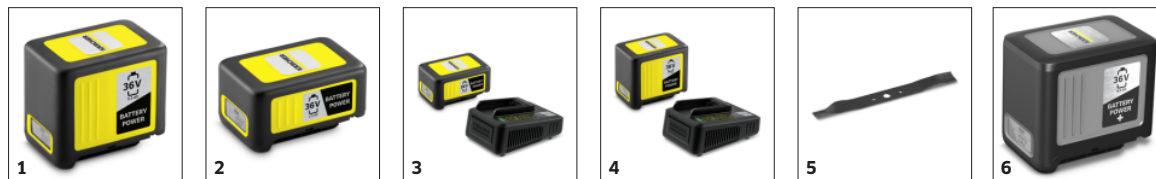

PRIBOR ZA LMO 36-46 BATTERY SET 1.444-470.0

		Številka naročila		
BATERIJE				
Battery Power 36/50	1	2.445-031.0	Izmenljiva baterija Battery Power 36 V/5,0 Ah z inovativno tehnologijo Real Time Technology, vklj. z LCD-prikazovalnikom za prikaz stanja baterije. Primerno za vse naprave, ki temeljijo na baterijski platformi Kärcher 36 V.	■
Battery Power 36/25	2	2.445-030.0	Izmenljiva akumulatorska baterija Battery Power 36 V/2,5 Ah z inovativno tehnologijo v realnem času, vklj. z LCD-zaslonom za prikaz stanja akumulatorske baterije. Primerna za uporabo v vseh napravah Kärcherjeve akumulatorske platforme Battery Power 36 V.	□
ZAČETNI KOMPLET BATERIJ IN POLNILNIKOV				
Začetni komplet Battery Power 36/25	3	2.445-064.0	Začetni komplet Battery Power 36/25 z izmenljivo baterijo 36 V/2,5 Ah Battery Power in 36-V hitrim polnilnikom je primeren za uporabo v napravah s 36-V akumulatorsko platformo Kärcher.	□
Začetni komplet Battery Power 36/50	4	2.445-065.0	Začetni komplet Battery Power 36/50 z izmenljivo baterijo 36 V/5,0 Ah Battery Power in 36-V hitrim polnilnikom je primeren za uporabo v vseh napravah s 36-V akumulatorsko platformo Kärcher.	□
KOSILNICA				
Nož LMO 36-46 Battery	5	2.444-013.0	Pri širini rezanja 46 cm nož kosilnice LMO 36-46 Battery zagotavlja čisto košnjo, trata pa je enakomerno pokošena.	■
BATERIJE				
Battery Power +36/60	6	2.042-022.0	Izredno zmogljiva 36-voltna litij-ionska akumulatorska baterija Battery Power+ s kapaciteto 6,0 Ah za dolg čas delovanja. Z inovativno tehnologijo v realnem času prek LCD-zaslona in nadzorom napetosti.	□

■ Vključno v dobavo □ Dodatni pribor ○ Čistila.