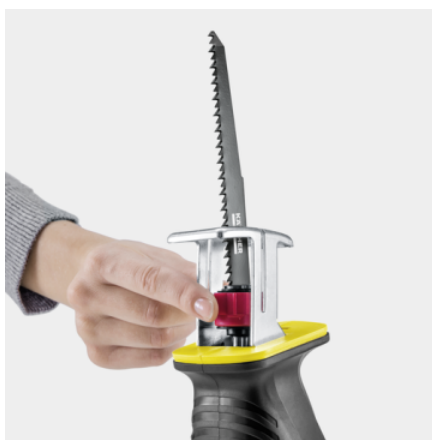

PGS 4-18

Enostavno vzdrževanje vrta: baterijska žaga za veje PGS 4-18 olajša težko delo pri obrezovanju majhnih do srednje velikih vej, grmovnic in grmov.

Številka naročila

1.445-330.0

- Idealen za rezanje majhnih do srednje velikih vej in grmovja
- Baterijsko delovanje, baterija in polnilnik sta na voljo kot dodatna oprema
- Združljivo z napravami Kärcherjeve 18-V platforme Battery Power

Oprema

Možnost	Baterija in polnilnik nista vključena
Nosilec	■
Prostor za baterijo	■
Rezilo žage	Les

■ vključno v dobavo

* Ø vej: 5 cm

Premium rezila izdelana v Nemčiji

- Za optimalno učinkovitost rezanja.

Menjava rezila brez orodja

- Hitra in enostavna menjava žaginega rezila brez orodja.

Snemljiv prijem za veje

- Zagotavlja varen oprijem tudi pri enoročnem rezanju.
- Lahko se odstrani (brez potrebe po orodjih), da ustreza opraviilu.