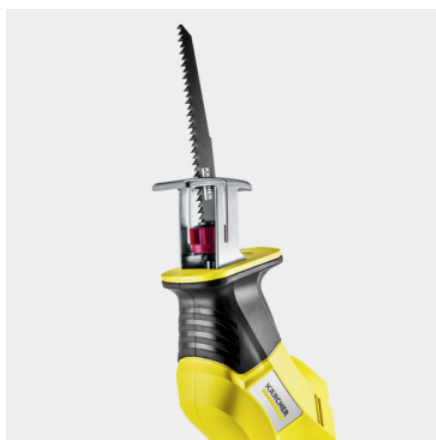

PGS 4-18

Enostavno vzdrževanje vrta: baterijska žaga za veje PGS 4-18 olajša težko delo pri obrezovanju majhnih do srednje velikih vej, grmovnic in grmov.

Številka naročila

1.445-330.0

- Idealen za rezanje majhnih do srednje velikih vej in grmovja
- Baterijsko delovanje, baterija in polnilnik sta na voljo kot dodatna oprema
- Združljivo z napravami Kärcherjeve 18-V platforme Battery Power

Tehnični podatki

		4054278966854
Naprava na baterijo		1
Baterijska platforma		Baterijska platforma 18 V
Število udarcev	min-1	max. 2500
Premer reza z oprijemom za veje	mm	max. 50
Premer reza brez oprijema za veje	mm	max. 80
Dolžina rezila žage	mm	150
Glasnost	dB(A)	83
Napetost	V	18
Zmogljivost s polno akumulatorsko baterijo *	Rezi	max. 120 (2,5 Ah) / max. 240 (5,0 Ah)
Čas delovanja s polno baterijo	min	max. 18 (2,5 Ah) / max. 36 (5,0 Ah)
Barva		Rumena
Teža brez dodatkov	Kg	1,4
Teža vključno z embalažo	Kg	2,084
Mere (D × Š × V)	mm	475 × 89 × 174

Oprema

Možnost	Baterija in polnilnik nista vključena
Nosilec	■
Prostor za baterijo	■
Rezilo žage	Les

■ vključno v dobavo

* Ø vej: 5 cm

Premium rezila izdelana v Nemčiji

- Za optimalno učinkovitost rezanja.

Menjava rezila brez orodja

- Hitra in enostavna menjava žaginega rezila brez orodja.

Snemljiv prijem za veje

- Zagotavlja varen oprijem tudi pri enoročnem rezanju.
- Lahko se odstrani (brez potrebe po orodjih), da ustreza opraviilu.