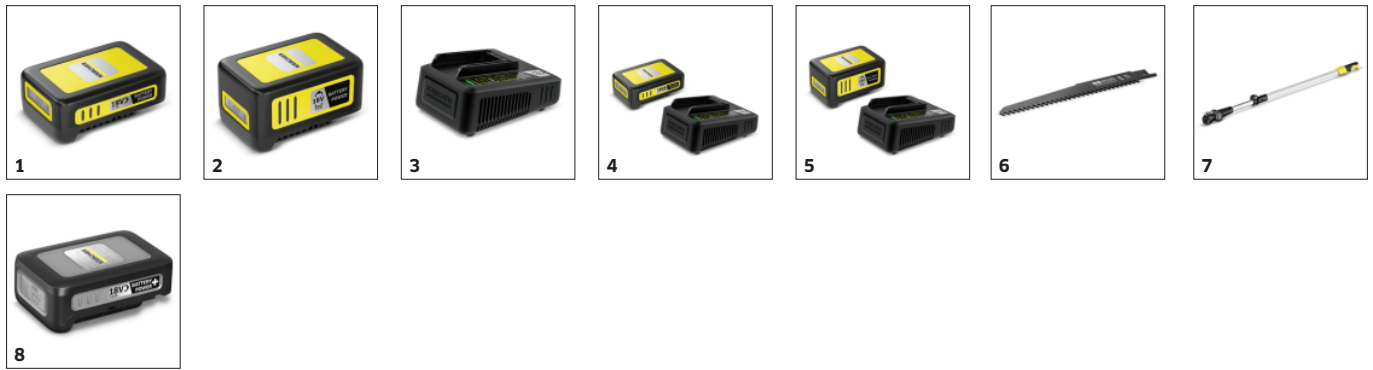

PRIBOR ZA PGS 4-18 1.445-330.0

		Številka naročila		
BATERIJE				
Battery Power 18/25	1	2.445-034.0	Izmenljiva akumulatorska baterija Battery Power 18 V/2,5 Ah z inovativno tehnologijo v realnem času, vklj. z LCD-zaslonom za prikaz stanja akumulatorske baterije. Primerna za uporabo v vseh napravah Kärcherjeve akumulatorske platforme Battery Power 18 V.	<input type="checkbox"/>
Battery Power 18/50	2	2.445-035.0	Izmenljiva akumulatorska baterija Battery Power 18 V/5,0 Ah z inovativno tehnologijo v realnem času, vklj. z LCD-zaslonom za prikaz stanja akumulatorske baterije. Primerna za uporabo v vseh napravah Kärcherjeve akumulatorske platforme Battery Power 18 V.	<input type="checkbox"/>
POLNILNIKI				
Hitri polnilnik Battery Power 18 V	3	2.445-032.0	Hitri polnilnik napolni Kärcherjevo izmenljivo akumulatorsko baterijo 18 V/2,5 Ah Battery Power do 80 % v samo 44 minutah in se lahko uporablja za vse akumulatorske baterije Kärcherjeve akumulatorske platforme Battery Power 18 V.	<input type="checkbox"/>
ZAČETNI KOMPLET BATERIJ IN POLNILNIKOV				
Začetni komplet Battery Power 18/25	4	2.445-062.0	Začetni komplet Battery Power 18/25 z izmenljivo baterijo 18 V/2,5 Ah Battery Power s tehnologijo Real Time Technology in 18-V hitrim polnilnikom je primeren za uporabo v napravah z 18-V aku. platformo Kärcher.	<input type="checkbox"/>
Začetni komplet Battery Power 18/50	5	2.445-063.0	Začetni komplet Battery Power 18/50, ki vsebuje izmenljivo baterijo 18 V/5,0 Ah Battery Power in 18-V hitri polnilnik, je primeren za uporabo v vseh napravah, ki temeljijo na 18-voltni akumulatorski platformi Kärcher.	<input type="checkbox"/>
TREE LOPPER / PRUNING SAW				
Rezilo za žago	6	2.445-246.0	Ostro in natančno: rezilo za žago je primerno za žaganje lesa z baterijsko žago za veje PGS 4-18 in zagotavlja popolne rezultate rezanja.	<input type="checkbox"/>
Teleskopski podaljšek	7	2.445-247.0	Delajte tudi na vrtoglavih višinah: teleskopski ročaj je popoln pripomoček za baterijsko žago za veje PGS 4-18, ki vam omogoča rezanje lesa in vej na višini do 3,5 m.	<input type="checkbox"/>
BATERIJE				
Battery Power+ 18/30	8	2.445-042.0	Tehnologija v realnem času prek LCD-zaslona: zelo zmogljiva 18-voltna litij-ionska akumulatorska baterija Battery Power+. Dolg čas delovanja s kapaciteto 3,0 Ah. Z nadzorom napetosti in zaščito IPX5.	<input type="checkbox"/>