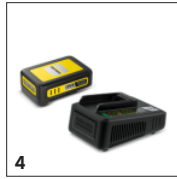

PRIBOR ZA MFL 2-18 1.445-360.0

		Številka naročila		
BATERIJE				
Battery Power 18/25	1	2.445-034.0	Izmenljiva akumulatorska baterija Battery Power 18 V/2,5 Ah z inovativno tehnologijo v realnem času, vklj. z LCD-zaslonom za prikaz stanja akumulatorske baterije. Primerna za uporabo v vseh napravah Kärcherjeve akumulatorske platforme Battery Power 18 V.	☐
Battery Power 18/50	2	2.445-035.0	Izmenljiva akumulatorska baterija Battery Power 18 V/5,0 Ah z inovativno tehnologijo v realnem času, vklj. z LCD-zaslonom za prikaz stanja akumulatorske baterije. Primerna za uporabo v vseh napravah Kärcherjeve akumulatorske platforme Battery Power 18 V.	☐
POLNILNIKI				
Hitri polnilnik Battery Power 18 V	3	2.445-032.0	Hitri polnilnik napolni Kärcherjevo izmenljivo akumulatorsko baterijo 18 V/2,5 Ah Battery Power do 80 % v samo 44 minutah in se lahko uporablja za vse akumulatorske baterije Kärcherjeve akumulatorske platforme Battery Power 18 V.	☐
ZAČETNI KOMPLET BATERIJ IN POLNILNIKOV				
Začetni komplet Battery Power 18/25	4	2.445-062.0	Začetni komplet Battery Power 18/25 z izmenljivo baterijo 18 V/2,5 Ah Battery Power s tehnologijo Real Time Technology in 18-V hitrim polnilnikom je primeren za uporabo v napravah z 18-V aku. platformo Kärcher.	☐
Začetni komplet Battery Power 18/50	5	2.445-063.0	Začetni komplet Battery Power 18/50, ki vsebuje izmenljivo baterijo 18 V/5,0 Ah Battery Power in 18-V hitri polnilnik, je primeren za uporabo v vseh napravah, ki temeljijo na 18-voltni akumulatorski platformi Kärcher.	☐
BATERIJE				
Battery Power+ 18/30	6	2.445-042.0	Tehnologija v realnem času prek LCD-zaslona: zelo zmogljiva 18-voltna litij-ionska akumulatorska baterija Battery Power+. Dolg čas delovanja s kapaciteto 3,0 Ah. Z nadzorom napetosti in zaščito IPX5.	☐

☐ Dodatni pribor