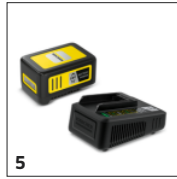

PRIBOR ZA MFL 2-18 1.445-360.0

		Številka naročila		
BATERIJE				
Battery Power 18/25	1	2.445-034.0	Izmenljiva akumulatorska baterija Battery Power 18 V/2,5 Ah z inovativno tehnologijo v realnem času, vklj. z LCD-zaslonom za prikaz stanja akumulatorske baterije. Primerna za uporabo v vseh napravah Kärcherjeve akumulatorske platforme Battery Power 18 V.	☐
Battery Power 18/50	2	2.445-035.0	Izmenljiva akumulatorska baterija Battery Power 18 V/5,0 Ah z inovativno tehnologijo v realnem času, vklj. z LCD-zaslonom za prikaz stanja akumulatorske baterije. Primerna za uporabo v vseh napravah Kärcherjeve akumulatorske platforme Battery Power 18 V.	☐
POLNILNIKI				
Hitri polnilnik Battery Power 18 V	3	2.445-032.0	Hitri polnilnik napolni Kärcherjevo izmenljivo akumulatorsko baterijo 18 V/2,5 Ah Battery Power do 80 % v samo 44 minutah in se lahko uporablja za vse akumulatorske baterije Kärcherjeve akumulatorske platforme Battery Power 18 V.	☐
ZAČETNI KOMPLET BATERIJ IN POLNILNIKOV				
Začetni komplet Battery Power 18/25	4	2.445-062.0	Začetni komplet Battery Power 18/25 z izmenljivo baterijo 18 V/2,5 Ah Battery Power s tehnologijo Real Time Technology in 18-V hitrim polnilnikom je primeren za uporabo v napravah z 18-V aku. platformo Kärcher.	☐
Začetni komplet Battery Power 18/50	5	2.445-063.0	Začetni komplet Battery Power 18/50, ki vsebuje izmenljivo baterijo 18 V/5,0 Ah Battery Power in 18-V hitri polnilnik, je primeren za uporabo v vseh napravah, ki temeljijo na 18-voltni akumulatorski platformi Kärcher.	☐
BATERIJE				
Battery Power+ 18/30	6	2.445-042.0	Tehnologija v realnem času prek LCD-zaslona: zelo zmogljiva 18-voltna litij-ionska akumulatorska baterija Battery Power+. Dolg čas delovanja s kapaciteto 3,0 Ah. Z nadzorom napetosti in zaščito IPX5.	☐

☐ Dodatni pribor