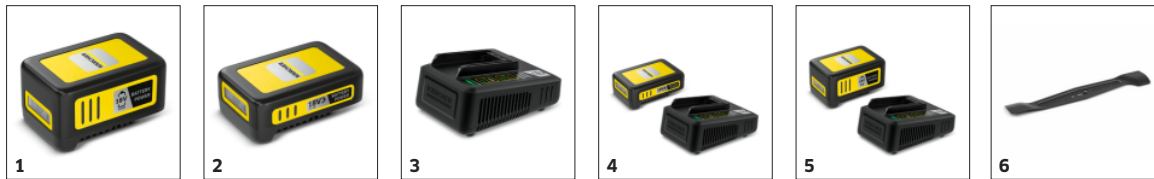

PRIBOR ZA LMO 2-18 BATTERY SET 1.445-401.0

		Številka naročila		
BATERIJE				
Battery Power 18/50	1	2.445-035.0	Izmenljiva akumulatorska baterija Battery Power 18 V/5,0 Ah z inovativno tehnologijo v realnem času, vklj. z LCD-zaslonom za prikaz stanja akumulatorske baterije. Primerna za uporabo v vseh napravah Kärcherjeve akumulatorske platforme Battery Power 18 V.	☒
Battery Power 18/25	2	2.445-034.0	Izmenljiva akumulatorska baterija Battery Power 18 V/2,5 Ah z inovativno tehnologijo v realnem času, vklj. z LCD-zaslonom za prikaz stanja akumulatorske baterije. Primerna za uporabo v vseh napravah Kärcherjeve akumulatorske platforme Battery Power 18 V.	☐
POLNILNIKI				
Hitri polnilnik Battery Power 18 V	3	2.445-032.0	Hitri polnilnik napolni Kärcherjevo izmenljivo akumulatorsko baterijo 18 V/2,5 Ah Battery Power do 80 % v samo 44 minutah in se lahko uporablja za vse akumulatorske baterije Kärcherjeve akumulatorske platforme Battery Power 18 V.	☒
ZAČETNI KOMPLET BATERIJ IN POLNILNIKOV				
Začetni komplet Battery Power 18/25	4	2.445-062.0	Začetni komplet Battery Power 18/25 z izmenljivo baterijo 18 V/2,5 Ah Battery Power s tehnologijo Real Time Technology in 18-V hitrim polnilnikom je primeren za uporabo v napravah z 18-V aku. platformo Kärcher.	☐
Začetni komplet Battery Power 18/50	5	2.445-063.0	Začetni komplet Battery Power 18/50, ki vsebuje izmenljivo baterijo 18 V/5,0 Ah Battery Power in 18-V hitri polnilnik, je primeren za uporabo v vseh napravah, ki temeljijo na 18-voltni akumulatorski platformi Kärcher.	☐
KOSILNICA				
Rezilo CNS 18-30 Battery	6	2.445-260.0	Potrebujete le nekaj korakov, da namestite rezilo kosilnice iz visoko kakovostnega jekla v baterijsko kosilnico LMO 2-18. S širino reza 32 centimetrov zagotavlja čiste reze.	☒

■ Vključno v dobavo □ Dodatni pribor