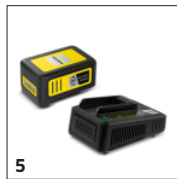

PRIBOR ZA PHG 2-18 1.445-620.0

		Številka naročila		
BATERIJE				
Battery Power 18/25	1	2.445-034.0	Izmenljiva akumulatorska baterija Battery Power 18 V/2,5 Ah z inovativno tehnologijo v realnem času, vklj. z LCD-zaslonom za prikaz stanja akumulatorske baterije. Primerna za uporabo v vseh napravah Kärcherjeve akumulatorske platforme Battery Power 18 V.	☐
Battery Power 18/50	2	2.445-035.0	Izmenljiva akumulatorska baterija Battery Power 18 V/5,0 Ah z inovativno tehnologijo v realnem času, vklj. z LCD-zaslonom za prikaz stanja akumulatorske baterije. Primerna za uporabo v vseh napravah Kärcherjeve akumulatorske platforme Battery Power 18 V.	☐
POLNILNIKI				
Hitri polnilnik Battery Power 18 V	3	2.445-032.0	Hitri polnilnik napolni Kärcherjevo izmenljivo akumulatorsko baterijo 18 V/2,5 Ah Battery Power do 80 % v samo 44 minutah in se lahko uporablja za vse akumulatorske baterije Kärcherjeve akumulatorske platforme Battery Power 18 V.	☐
ZAČETNI KOMPLET BATERIJ IN POLNILNIKOV				
Začetni komplet Battery Power 18/25	4	2.445-062.0	Začetni komplet Battery Power 18/25 z izmenljivo baterijo 18 V/2,5 Ah Battery Power s tehnologijo Real Time Technology in 18-V hitrim polnilnikom je primeren za uporabo v napravah z 18-V aku. platformo Kärcher.	☐
Začetni komplet Battery Power 18/50	5	2.445-063.0	Začetni komplet Battery Power 18/50, ki vsebuje izmenljivo baterijo 18 V/5,0 Ah Battery Power in 18-V hitri polnilnik, je primeren za uporabo v vseh napravah, ki temeljijo na 18-voltni akumulatorski platformi Kärcher.	☐
BATERIJE				
Battery Power+ 18/30	6	2.445-042.0	Tehnologija v realnem času prek LCD-zaslona: zelo zmogljiva 18-voltna litij-ionska akumulatorska baterija Battery Power+. Dolg čas delovanja s kapaciteto 3,0 Ah. Z nadzorom napetosti in zaščito IPX5.	☐

☐ Dodatni pribor