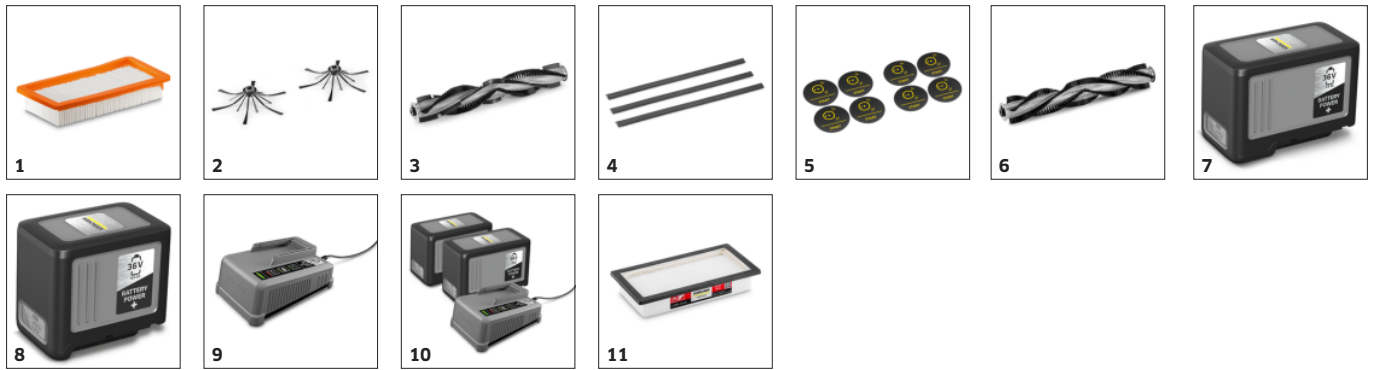

## PRIBOR ZA KIRA CV 50 1.454-500.0

		Številka naročila		
<b>SESALNIKI</b>				
<b>Filtri</b>				
EPA filter	1	6.414-631.0	Pralni EPA filter za čistilno-sesalni stroj BR 45/22 in sesalnik za pranje DS 6 spray zadržuje drobne lebdeče delce, kot so delci prahu in alergeni iz kondenziranega vlažnega zraka.	■
<b>DODATKI ZA SESALNIK ZA PREPROGE</b>				
Stranska krtača KIRA CV 50	2	2.889-428.0	Set 2 stranskih krtač za robotski sesalnik KIRA CV 50.	■
Valjčna krtača KIRA CV 50	3	2.889-429.0	Valjčna krtača univerzalna za KIRA CV 50 (350 mm).	■
Sesalna letev za robove KIRA CV 50	4	2.889-430.0	Gumijasti rob za pometanje pokrova krtače KIRA CV 50.	■
Štartni marker KIRA CV 50	5	2.889-431.0	Začetne oznake za lepljenje na steno za robotski sesalnik KIRA CV 50.	■
Valjčna krtača s polnimi ščetinami KIRA CV 50	6	2.889-436.0	Posebej razvit za uporabo na preprogah: valjčna krtača ima delovno širino 350 mm in je prilagojena zahtevam KIRA CV 50.	□
<b>BATERIJE</b>				
Battery Power + 36/75	7	2.445-043.0	Kapaciteta 7,5 Ah zagotavlja dolge čase delovanja 36-voltnih litij-ionskih akumulatorskih baterij Battery Power+. Zelo močna, s tehnologijo v realnem času prek LCD-zaslona.	□
Battery Power +36/60	8	2.042-022.0	Izredno zmogljiva 36-voltna litij-ionska akumulatorska baterija Battery Power+ s kapaciteto 6,0 Ah za dolg čas delovanja. Z inovativno tehnologijo v realnem času prek LCD-zaslona.	□
<b>POLNILNIKI</b>				
Hitri polnilnik Battery Power+ 36/60	9	2.445-045.0	Hitro polnjenje 36-voltnih litij-ionskih akumulatorskih baterij Battery Power+ s tokom polnjenja do 6 amperov: hitri polnilnik z LED-prikazom stanja delovanja.	□
<b>ZAČETNI KOMPLET</b>				
Začetni komplet Battery Power+ 36/75	10	2.445-070.0	Začetni komplet Battery Power+ 36/75 z dvema baterijama 36 V/7,5 Ah in 36-V hitrim polnilnikom za naše naprave, ki temeljijo na akumulatorskih platformah 36 V Battery Power in Battery Power+	□
<b>FILTRI T / NT</b>				
<b>HEPA, filter za prah razreda H</b>				
Dodatni filter HEPA H13 KIRA CV 50	11	2.889-425.0		□