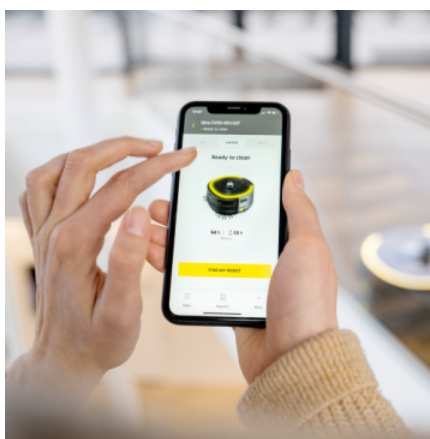

izdelava poročil o čiščenju

Obvestila na mobilnih napravah

Kärcherjev barvni in upravljalni koncept

uporaba s pomočjo aplikacije

## Kompaktna oblika z zelo nizko oddaljenostjo od tal

- Nizka svetla višina (32 cm) omogoča sesanje pod pohištvo in mizami.
- Zahvaljujoč kompaktni zasnovi je primeren tudi za uporabo v zaprtih prostorih.
- Robot z lahkoto premaguje tudi ozke prostore, kar mu omogoča, da se obrne na mestu.

## Aplikacija KIRA Robots

- Popolna preglednost z aplikacijo KIRA Robots z upravljanjem voznega parka, stanjem v živo, podrobnimi poročili o čiščenju in še veliko več.
- Zemljevide in urnike čiščenja je enostavno ustvariti in urediti.
- Popolno omrežen zahvaljujoč integrirani mobilni ali brezžični omrežni povezavi 4G/LTE.