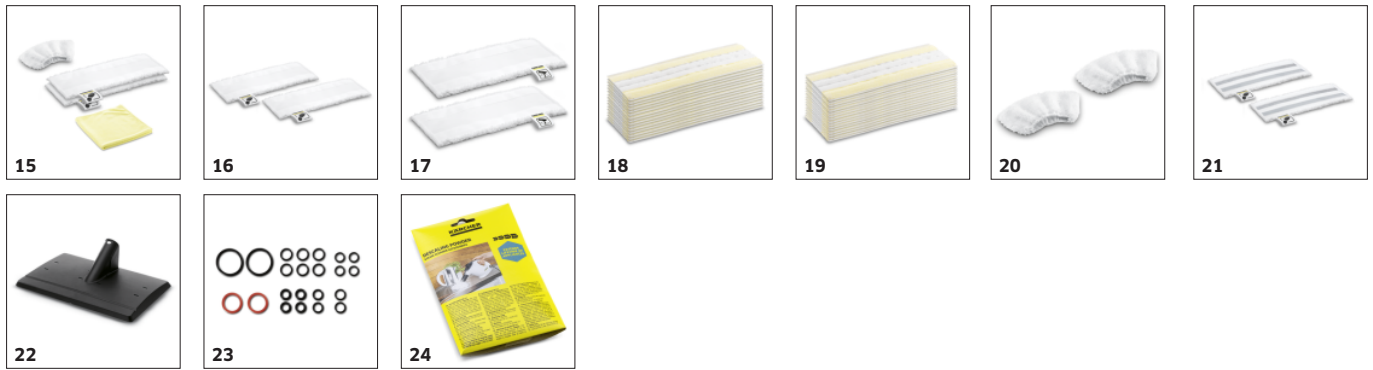

PRIBOR ZA SC 4 EASYFIX 1.512-450.0

		Številka naročila		
PARNI ČISTILNIKI IN SESALNIKI/ LIKALNA POSTAJA				
Komplet krp				
Komplet krp iz mikrovlnen za kuhinjo	15	2.863-265.0	Komplet visokokvalitetnih krp iz mikrovlnen za parno čiščenje v kuhinji vsebuje dve krpi iz mikrovlnen za tla, eno abrazivno prevleko iz mikrovlnen za ročno šobo in eno krpo iz mikrovlnen za plemenito jeklo	☐
Krpe iz mikrovlnen za tla EasyFix (kompl. 2 kom.)	16	2.863-259.0	Zamenjava krpe brez dotika z umazanijo: visokokvalitetne EasyFix krpe iz mikrovlnen za tla. Zaradi sistema pritiskačev se lahko in hitro fiksirajo na talno šobo parnega čistilca EasyFix in prav tako snamejo.	☐
Komplet krp iz mikrovlnen za talno šobo EasyFix Mini	17	2.863-296.0	Menjava tkanine brez stika s umazanijo: visoko kakovostne krpe iz mikrovlnen EasyFix Mini. Zahvaljujoč sistemu Velcro se enostavno in hitro pritrdi na šobo za parno čistilo Easyfix Mini.	☐
Komplet krp za enkratno uporabo EasyFix	18	2.863-299.0	15 krp za enkratno uporabo za talno šobo EasyFix, s katerimi boste hitro in higiensko očistili trde površine. Rumeni pritrdilni trakovi omogočajo preprosto pritrditev krp.	☐
Komplet krp za enkratno uporabo EasyFix Mini	19	2.863-300.0	15 krp za enkratno uporabo za talno šobo EasyFix Mini, s katerimi boste hitro in higiensko očistili trde površine. Rumeni pritrdilni trakovi omogočajo preprosto pritrditev krp.	☐
Komplet prevlek iz mikrovlnen za ročno šobo	20	2.863-270.0	Komplet z 2 prevlekama za ročno šobo. Prevleke sestojijo iz visokokvalitetnih mikrovlnen - za najboljše raztapljanje nečistoč in vpijanje.	☐
Komplet abrazivnih krp za talno šobo EasyFix	21	2.863-309.0	Abrazivne krpe EasyFix odstranijo tudi trdovratne madeže s kamnitih tal, ki so neobčutljiva na praske. Sistem pritrditve na ježek omogoča preprosto nameščanje in odstranjevanje brez stika z umazanijo.	☐
Razno				
Nastavek za odstranjevanje tapet	22	2.863-062.0	Nastavek za odstranjevanje tapet za enostavno odstranjevanje tapet in ostankov lepila z zmogljivo pomočjo pare.	☐
Komplet rezervnih O-prstanov	23	2.884-312.0	Komplet rezervnih O-prstanov za zamenjavo O-prstana na različnem priboru parnih čistilcev.	☐
ENTKALKER				
RM 511 6x17g Descaling powder EU	24	6.296-193.0	Učinkovito odstranjuje vodni kamen pri parnih čistilcih in drugih napravah, ki delajo z vročo vodo, kot npr. kuhalniki za vodo ali kavni avtomati - za dolgo življenjsko dobo in malo porabo energije.	☐

■ Vključno v dobavo   ☐ Dodatni pribor   ☐ Čistila.