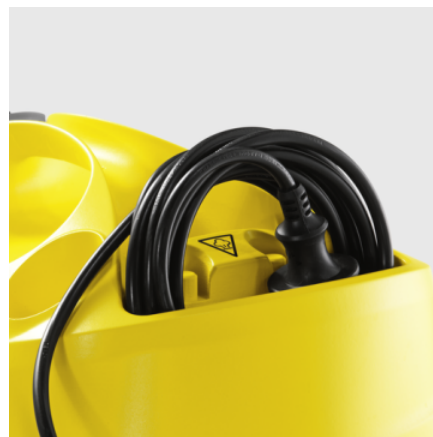

Vgrajen predal za shranjevanje kabla

- Varno shranjevanje kabla in drugega pribora.