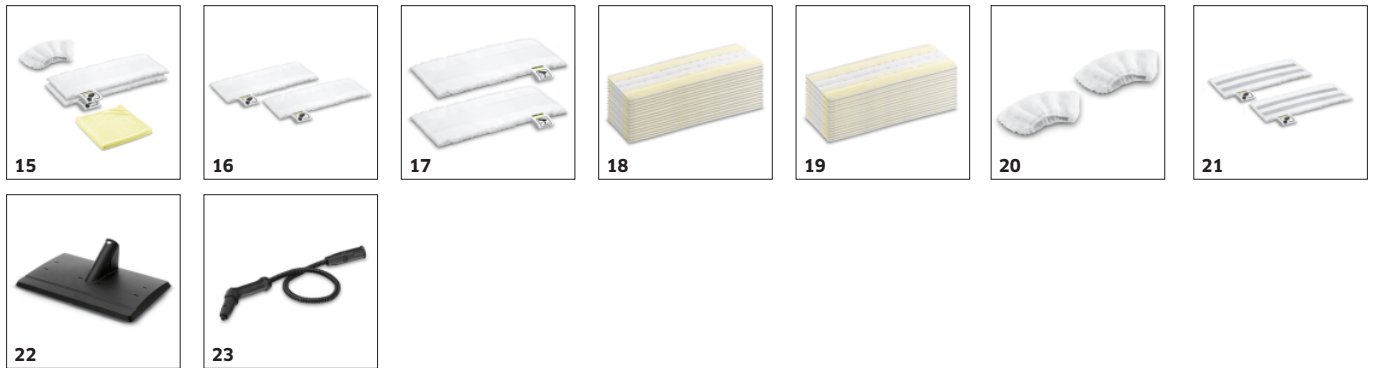

PRIBOR ZA SC 1 EASYFIX 1.516-330.0

		Številka naročila		
PARNI ČISTILNIKI IN SESALNIKI/ LIKALNA POSTAJA				
Komplet krp				
Komplet krp iz mikrovlaknen za kuhinjo	15	2.863-265.0	Komplet visokokvalitetnih krp iz mikrovlaknen za parno čiščenje v kuhinji vsebuje dve krpi iz mikrovlaknen za tla, eno abrazivno prevleko iz mikrovlaknen za ročno šobo in eno krpo iz mikrovlaknen za plemenito jeklo	☐
Krpe iz mikrovlaknen za tla EasyFix (kompl. 2 kom.)	16	2.863-259.0	Zamenjava krpe brez dotika z umazanijo: visokokvalitetne EasyFix krpe iz mikrovlaknen za tla. Zaradi sistema pritiskačev se lahko in hitro fiksirajo na talno šobo parnega čistilca EasyFix in prav tako snamejo.	☐
Komplet krp iz mikrovlaknen za talno šobo EasyFix Mini	17	2.863-296.0	Menjava tkanine brez stika s umazanijo: visoko kakovostne krpe iz mikrovlaknen EasyFix Mini. Zahvaljujoč sistemu Velcro se enostavno in hitro pritrdi na šobo za parno čistilo Easyfix Mini.	☐
Komplet krp za enkratno uporabo EasyFix	18	2.863-299.0	15 krp za enkratno uporabo za talno šobo EasyFix, s katerimi boste hitro in higiensko očistili trde površine. Rumeni pritrdilni trakovi omogočajo preprosto pritrditev krp.	☐
Komplet krp za enkratno uporabo EasyFix Mini	19	2.863-300.0	15 krp za enkratno uporabo za talno šobo EasyFix Mini, s katerimi boste hitro in higiensko očistili trde površine. Rumeni pritrdilni trakovi omogočajo preprosto pritrditev krp.	☐
Komplet prevlek iz mikrovlaknen za ročno šobo	20	2.863-270.0	Komplet z 2 prevlekama za ročno šobo. Prevleke sestojijo iz visokokvalitetnih mikrovlaknen - za najboljše raztapljanje nečistoč in vpijanje.	☐
Komplet abrazivnih krp za talno šobo EasyFix	21	2.863-309.0	Abrazivne krpe EasyFix odstranijo tudi trdovratne madeže s kamnitih tal, ki so neobčutljiva na praske. Sistem pritrditve na ježek omogoča preprosto nameščanje in odstranjevanje brez stika z umazanijo.	☐
Razno				
Nastavek za odstranjevanje tapet	22	2.863-062.0	Nastavek za odstranjevanje tapet za enostavno odstranjevanje tapet in ostankov lepila z zmogljivo pomočjo pare.	☐
Podaljševalna cev za SC 1	23	2.863-021.0	S podaljševalno cevjo za SC 1 boste brez težav lahko očistili tudi težko dostopna mesta kot so vogali ali niše.	☐

■ Vključno v dobavo   ☐ Dodatni pribor   ○ Čistila.