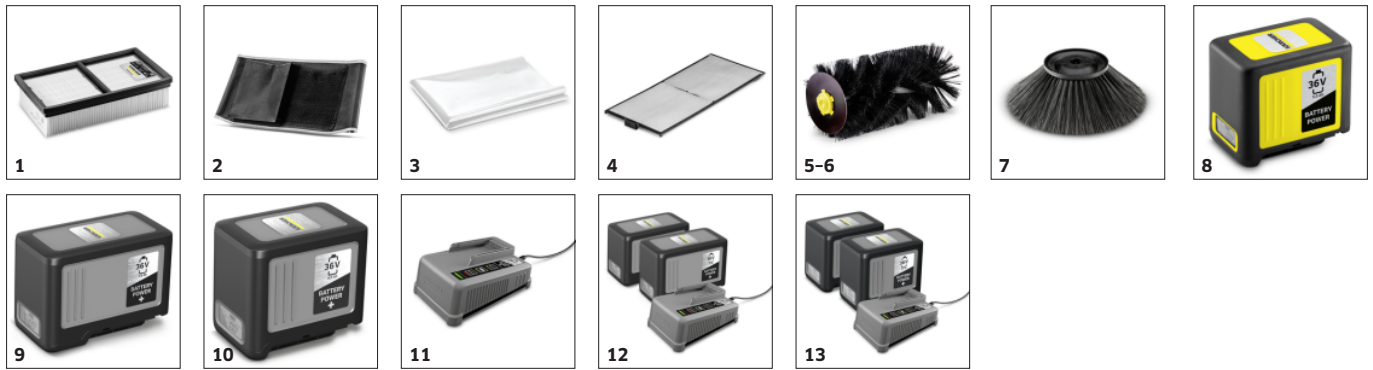

PRIBOR ZA CVS 65/1 BP 1.517-301.0

		Številka naročila		
PLOŠČATI FILTER STANDARD, DO BIA C, PRAH RAZREDA M				
Ploščati filter PTFE				
Ploščati naguban filter PTFE	1	6.907-449.0	Poliestrška koprena s slojem PTFE, odobrena za razred prahu M, za sesalnike Tact². Posebno primerna za močno sprijemljive materiale.	■
OSTALI DODATKI BR / BD				
Dodatki Home-Base				
Torbica za dodatke	2	5.032-196.0	Dodatno čistilno opremo lahko zelo enostavno in priročno pospravite v torbico za dodatke na potisnem ročaju.	■
PRIKLJUČKI ZA STROJE ZA POMETANJE IN POMETANJE S SESANJEM				
Ostali dodatki KM				
Komplet vrečk za prah	3	2.884-358.0	Brez prahu in neposrednega stika z umazanijo: vrečka za prah varno zadrži odpadke med čiščenjem preprog s CVS 65/1. Pakiranje: 10 kosov.	■
FILTRI				
Predfilter	4	5.745-280.0	Predfilter čistilnika preprog CVS 65/1 se samodejno očisti s strgalom. Groba umazanija se ujame vanj, kar podaljša življenjsko dobo filtra za fini prah.	■
GLAVNI VALJ ZA POMETANJE				
Glavni valj za pometanje, antistatičen				
Antistatična valjasta krtača	5	2.886-002.0	Antistatična valjasta krtača je posebej prilagojena za nežno in temeljito čiščenje preprog s čistilnikom CVS 65/1.	■
Antistatična valjična krtača s kratkimi ščetinami	6	4.762-686.0	Antistatična valjična krtača s kratkimi ščetinami, posebej zasnovana za pobiranje vlaknaste umazanije, kot je umazanija iz tekstila ali odrgnina teniških žogic.	□
STRANSKA KRTAČA				
Stranska krtača, Standard				
Standardna stranska krtača	7	2.884-355.0	Stranska krtača je zasnovana za nežno in globinsko čiščenje preprog s CVS 65/1. Z njo boste lažje dosegli vse robove in kote.	■
BATERIJE				
Battery Power 36/50	8	2.445-031.0	Izmenljiva baterija Battery Power 36 V/5,0 Ah z inovativno tehnologijo Real Time Technology, vklj. z LCD-prikazovalnikom za prikaz stanja baterije. Primerno za vse naprave, ki temeljijo na baterijski platformi Kärcher 36 V.	□
Battery Power + 36/75	9	2.445-043.0	Kapaciteta 7,5 Ah zagotavlja dolge čase delovanja 36-voltnih litij-ionskih akumulatorskih baterij Battery Power+. Zelo močna, s tehnologijo v realnem času prek LCD-zaslona in z nadtokovno zaščito.	□
Battery Power +36/60	10	2.042-022.0	Izredno zmogljiva 36-voltna litij-ionska akumulatorska baterija Battery Power+ s kapaciteto 6,0 Ah za dolg čas delovanja. Z inovativno tehnologijo v realnem času prek LCD-zaslona in nadzorom napetosti.	□
POLNILNIKI				
Hitri polnilnik Battery Power+ 36/60	11	2.445-045.0	Hitro polnjenje 36-voltnih litij-ionskih akumulatorskih baterij Battery Power+ s tokom polnjenja do 6 amperov: hitri polnilnik z LED-prikazom stanja delovanja. Majhna poraba toka v stanju pripravljenosti, primeren za stensko montažo.	□
ZAČETNI KOMPLET				
Začetni komplet Battery Power+ 36/75	12	2.445-070.0	Začetni komplet Battery Power+ 36/75 z dvema akumulatorjema 36 V/7,5 Ah in 36-V hitrim polnilnikom za naše naprave, ki temeljijo na akumulatorskih platformah 36 V Battery Power in Battery Power+.	□
Začetni komplet Battery Power+ 36/60	13	2.445-071.0	Začetni komplet Battery Power+ 36/60 za vse naprave, ki temeljijo na akumulatorski platformi 36 V Battery Power+. Dobava: dva akumulatorja 36 V/6,0 Ah in pripadajoči 36-voltni hitri polnilnik.	□