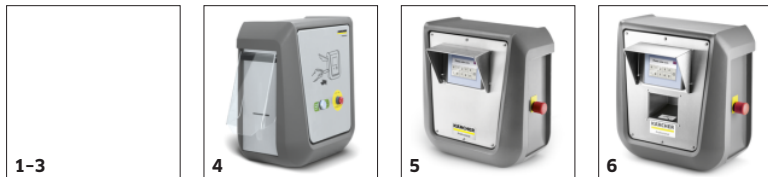

PRIBOR ZA CW 5 KLEAN!STAR IQ 1.534-100.2

		Številka naročila		
WASSERRECYCLING FÜR PKW- U. LKW WASCHANLAGEN				
Systeme für ölfreies Waschwasser				
WRP 8000	1	1.217-151.0	Naprava za reciklažo vode WRP 8000 ima zmogljivost pretoka do 8000 l/h in učinkovito ter z malo stroški zmanjšuje porabo sveže vode kar do 85 %.	☐
WRB 4000 Bio	2	1.217-191.0		☐
WRB 2000 BIO	3	1.217-190.0		☐
PLAČILNI SISTEMI				
CR 213	4	2.642-797.0	Obsega bralnik magnetnih kartic za eno pranje, zato vstopni sistem za prenosne avtopralnice in avtopralnice za gospodarska vozila prepričuje s preprostim upravljanjem ter robustno izvedbo.	☐
CR 214	5	2.643-856.0	Inovativni zagonski in operacijski sistem CR 214 za portalne avtopralnice. Kodni terminal nudi uporabnikom in operaterjem enostavnejšo uporabo, servisne funkcije in nadzorovano delo.	☐
Start/Payment System CR 214 BC	6	2.855-130.0	Sistem za zagon portalnih avtopralnic z zaslonom na dotik za intuitivno upravljanje, ki omogoča vnos kod PIN in je opremljen z bralnikom črtno kode, narejen je iz visokokakovostne plastike v barvi RAL 7012.	☐

■ Vključno v dobavo   □ Dodatni pribor