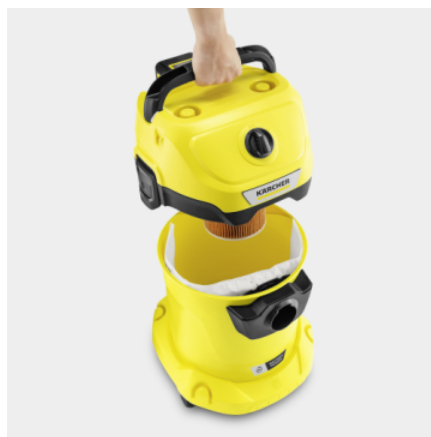

WD 3-18 BATTERY SET

Sesalnik WD 3-18 Battery set z baterijskim napajanjem 18 V ponuja največjo prilagodljivost zahvaljujoč 17-litrski plastični posodi, 2-metrski sesalni cevi, funkciji pihanja in enodelnemu kartušnemu filtru.

Oprema

Baterija		Akumulator 18 V/5,0 Ah Battery Power (1 kos)
Baterijski polnilnik		Standardni polnilnik 18 V Battery Power (1 kos)
Dolžina sesalne cevi	m	2
Vrsta sesalne cevi		z upognjenim ročajem
Material sesalne cevi		Plastika
Snemljiv ročaj		■
Količina sesalnih cevi	Kos(i)	2
Dolžina sesalnih cevi	m	0,5
Nazivna širina sesalnih cevi	mm	35
Material sesalnih cevi		Plastika
Sesalni nastavek za mokro/suho sesanje		sponke
Kartušni filter		enodelni
Ozka šoba		■
Filter vrečka iz flisa	Kos(i)	1
Funkcija pihanja		■
Odlagalno mesto		■
Zložljiv ročaj		■
Vmesni položaj za odlaganje ročaja na glavi naprave		■
Prostor za shranjevanje sesalne cevi na glavi naprave		■
Dodaten prostor za shranjevanje dodatkov na glavi naprave		■

Shranjevanje dodatkov na napravi

Zaščita pred udarci

Vodilni valji

Kos(i)

4

■ Vključno v dobavo

Zamenljiva akumulatorska baterija 18 V Battery Power

- Omogoča delo neodvisno od električnega omrežja in največjo svobodo premikanja.
- Tehnologija v realnem času z LCD zaslonom na bateriji pokaže preostali čas delovanja, trajanje baterije in zmogljivost baterije.
- Združljiv z vsemi napravami, ki delujejo s platformo 18 V Kärcher Battery Power.

Enodelni kartušni filter

- Za mokro in suho sesanje brez menjave filtra.
- Enostavna namestitvev in odstranitvev filtra s preprostim obračanjem brez dodatnega dela.

Praktično shranjevanje dodatkov

- Prostorsko varčno, varno in lahko dostopno shranjevanje dodatkov.
- Kompaktna naprava za shranjevanje.