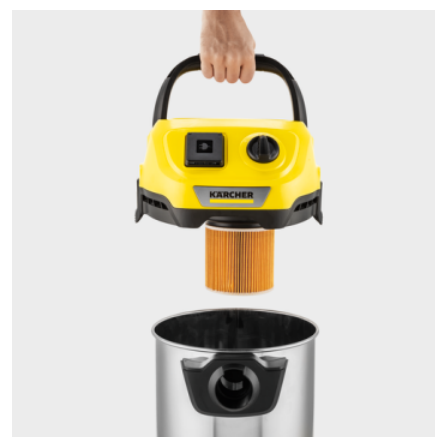

Kartušni filter

- Za mokro in suho sesanje brez menjave filtra.
- Enostavna namestitvev in odstranitev filtra s preprostim obračanjem brez dodatnega dela.