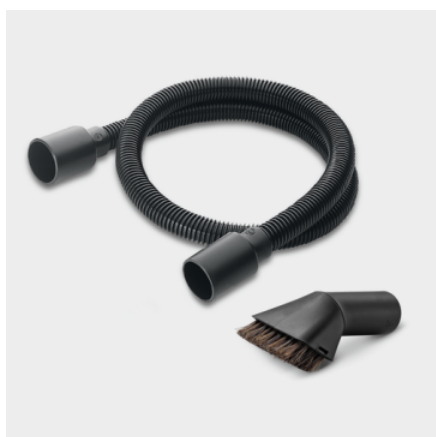

Prostor za shranjevanje sesalne cevi na glavi naprave
Dodaten prostor za shranjevanje dodatkov na glavi naprave
Predal za majhne dele
Zložljiv ročaj
Kavelj za kabel
Odlagalno mesto
Shranjevanje dodatkov na napravi
Zaščita pred udarci
Kolesca brez zavore: 4 Kos(i)

Posebni pripomočki za čiščenje delovne mize

- Hitro in temeljito sesanje delovne mize s sesalno krtačo z mehкими ščetinami.
- Nežen do površin in zato primeren za občutljiva področja.