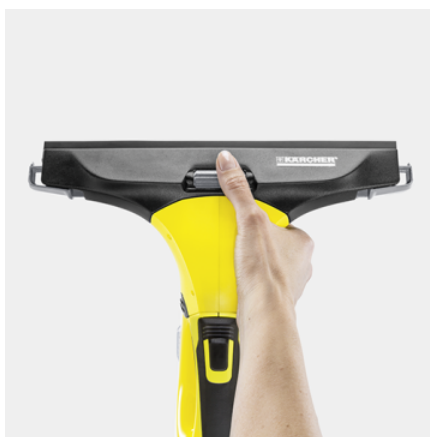

Številka naročila

1.633-447.0

- Polnilna postaja in 2 akumulatorski bateriji
- 2 sesalni šobi različnih velikosti
- Mehak ročaj

Tehnični podatki

		4054278233741
Delovna širina sesalne šobe	mm	280
Delovna širina ozke sesalne šobe	mm	170
Kapaciteta posode za umazano vodo	ml	100
Čas delovanja baterije	min	35
Čas polnjenja baterije	min	185
Tip baterije		Odstranljiva litij-ionska baterija
Zmogljivost čiščenja na eno polnjenje baterije		ca. 210 m ² = 70 oken
Vrsta toka	V / Hz	100 - 240 / 50
Teža vključno z baterijo	Kg	0,7
Teža brez dodatkov	Kg	0,7
Teža vključno z embalažo	Kg	1,68
Mere (D × Š × V)	mm	125 × 280 × 325

Oprema

Širina sesalne šobe	mm / mm	280, 170
Polnilnik baterije		■
Polnilna postaja		■
Razpršilna steklenička Extra s prevleko za brisanje iz mikrovlaken		■
Koncentrat za čiščenje oken (1 × 20 ml)		■
Zamenljiva sesalna šoba		■

■ vključno v dobavo

Vklj. z dodatno baterijo in polnilno postajo.

- Čiščenje brez premora zahvaljujoč dodatni bateriji.

Udobno čiščenje okenskih robov

- Zahvaljujoč ročno nastavljivemu distančniku boste dosegli odlične rezultate čiščenja brez lis, vse do okenskih robov.

Udoben ročaj z indikatorjem napoljenosti baterije

- Z gumijastim vložkom na ročaju naprave je sedaj rokovanje z njo bistveno izboljšano.
- Nad stikalom za vklop/izklop 3 LED prikazujejo aktualno stanje napoljenosti baterije.