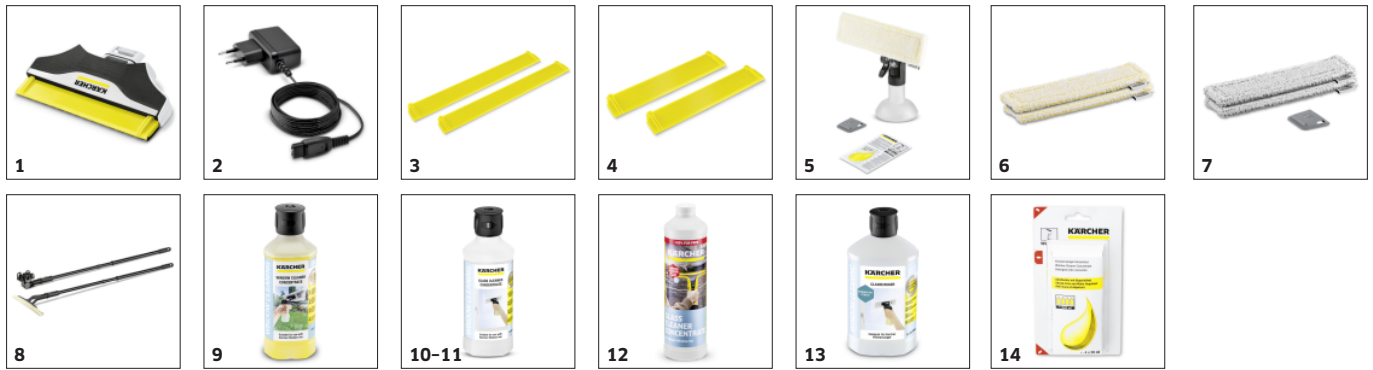

PRIBOR ZA WV 6 PREMIUM 1.633-530.0

		Številka naročila		
BATERIJSKI ČISTILNIK OKEN				
Šobe				
Sesalna šoba ozka 170 mm (bela) za WV 4-4, WV 6 in WV 7	1	2.633-532.0	Idealen za okenska vrata in druga majhna okna: ozka sesalna šoba za WV 4-4, WV 6 in WV 7 s širino 170 milimetrov.	■
Omrežni deli				
Nadomestni hitri polnilnik	2	2.633-511.0	Da lahko pri čiščenju okna hitro nadaljujete vam to omogoča nadomestni hitri polnilnik za Kärcherjev baterijski sesalnik oken WV 6 in WV 7.	■
Sesalni nastavki				
Nadomestna potezna silikonska guma za WV 4-4, WV 6, WV7 (280 mm)	3	2.633-514.0	Za rezultate čiščenja brez madežev: zamenljiva silikonska guma (280 mm) za brezžične sesalnike za okna WV 4-4, WV 6 in WV 7.	□
Nadomestna potezna silikonska guma za WV 4-4, WV 6, WV7 (170 mm)	4	2.633-513.0	Za rezultate čiščenja brez madežev: zamenljiva silikonska guma (170 mm) za brezžične sesalnike za okna WV 4-4, WV 6 in WV 7.	□
Razpršilke				
Komplet razpršilke Extra	5	2.633-129.0	Novi komplet plasten z razpršilcem Extra vklj. prevleko iz mikrovlagen s pritiskačem, široki in ozki brisalci, strgalo za grobo nečistočo in 20 ml koncentrata za pranje oken.	□
Krpe				
WV Prevelka za brisanje iz mikrovlagen (notranjost)	6	2.633-130.0	Prevelka za brisanje iz mikrovlagen Indoor s pritiskačem za optimalno odstranjevanje nečistoč s platenko z razpršilcem WV-a na vseh gladkih površinah.	□
WV Prevelka za brisanje iz mikrovlagen (zunanost)	7	2.633-131.0	Idealno za zunanja okna: prevleka za brisanje iz mikrovlagen Outdoor s pričvrščevanjem in z večjo količino abrazivnih vlaken. Vklj. strgalo za najbolj trdovratne nečistoče.	□
Podaljški				
Komplet za teleskopski podaljšek	8	2.633-144.0	S teleskopskim podaljškom za baterijski sesalnik oken in akumulatorskim vibracijskim brisalcem enostavno očistite tudi visoka stekla raztegljivo od 0,6 do 1,5 metra.	□
GLASREINIGUNG				
Koncentrat za čiščenje stekla RM 503	9	6.295-840.0	Koncentrat za čiščenje oken brez lis za čiščenje vseh voodpornih gladkih površin kot so steklo, okna, ogledala, tuš kabine itd. Izboljša odtekanje kapljic in ohranja površine dlje čiste.	○
Koncentrat za čiščenje stekla RM 500	10	6.295-772.0	Kot nalašč za čiščenje gladkih vodotesnih površin, saj ne pušča lis. Odstrani tudi trdovratno umazanijo, kot so maščobe, žuželke in emisije.	○
RM glass cleaner 500, 500ml *AT	11	6.295-933.0		○
RM 670 Winter windshield cleaner concent	12	6.296-170.0		○
RM 500 RTU 1l glass cleaner	13	6.296-059.0	Za čiščenje vseh gladkih voodpornih površin brez kakršnihkoli sledi. Odstrani tudi trdovratne madeže, kot so tanke plasti maščobe, žuželk, maščobe, nastale ob dotiku s kožo, in onesnažene delce iz zraka.	○
Koncentrat za čiščenje oken RM 503	14	6.295-302.0	Čistilo za okna, pakirano v praktično izmerjenih odmerkih, za čiščenje brez lis na vseh gladkih vodotesnih površinah kot so steklo, okna, ogledala, tuš kabine itd. Izboljša odtekanje kapljic in ohranja površine dlje čiste.	○

■ Vključno v dobavo □ Dodatni pribor ○ Čistila.