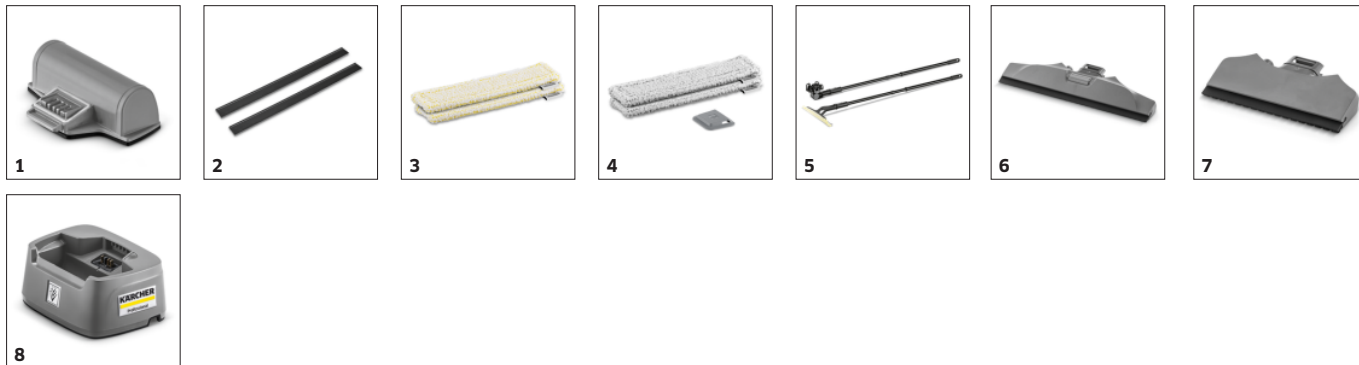

PRIBOR ZA WVP 10 ADV 1.633-560.0

		Številka naročila		
BATERIJSKI ČISTILNIK OKEN				
Dodatne baterije				
Nadomestna baterija za WV 5	1	2.633-123.0	Čiščenje brez konca: nadomestna baterija za baterijski sesalnik oken WV 5 vam to omogoča.	☒
Sesalni nastavki				
Nadomestna guma (280 mm) za WV 2 / WV 5	2	2.633-005.0	Nadomestna guma za baterijske okenske sesalnike WV 50, WV 75, WV 2 in WV 5. Za čistočo brez lis na vseh gladkih površinah – brez kapljanja vode.	☐
Krpe				
WV Prevlaka za brisanje iz mikrovlakn (notranjost)	3	2.633-130.0	Prevlaka za brisanje iz mikrovlakn Indoor s pritiskačem za optimalno odstranjevanje nečistoč s plastenko z razpršilcem WV-a na vseh gladkih površinah.	☐
WV Prevlaka za brisanje iz mikrovlakn (zunanjost)	4	2.633-131.0	Idealno za zunanja okna: prevleka za brisanje iz mikrovlakn Outdoor s pričvrščevanjem in z večjo količino abrazivnih vlaken. Vklj. strgalo za najbolj trdovratne nečistoče.	☐
Podaljški				
Komplet za teleskopski podaljšek	5	2.633-144.0	S teleskopskim podaljškom za baterijski sesalnik oken in akumulatorskim vibracijskim brisalцем enostavno očistite tudi visoka stekla raztegljivo od 0,6 do 1,5 metra.	☐
SESALNE ŠOBE				
Šoba 280 mm	6	9.013-530.3	Nadomestna šoba, antracitna, širina 280 mm, za sesalnik oken in površin WVP.	☒
Šoba 170 mm	7	9.013-535.3	170 mm široka nadomestna šoba antracitne barve za sesalnik oken in površin WVP.	☒
BATERIJE IN POLNILNIKI				
Nadomestna polnilna postaja WVP 10 Adv	8	2.633-041.0	Nadomestna hitra polnilna postaja za polnjenje akumulatorske baterije WVP 2.633-123.0. Čas polnjenja 50 minut.	☒

■ Vključno v dobavo □ Dodatni pribor