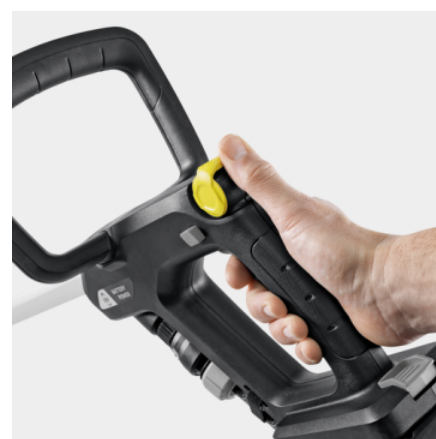

Ergonomski ventil za regulacijo vode

- Količino vode je mogoče prilagoditi ravni umazanije.