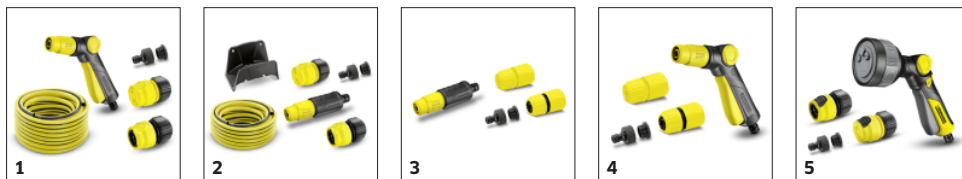

### Vgrajeno stikalo za vklop/izklop v stikalu s plovcem

- Za udobno upravljanje črpalke direktno na držalu.

## PRIBOR ZA BP 1 BARREL 1.645-460.0

		Številka naročila		
<b>CEVI</b>				
Komplet cevi, 20 m	1	2.645-115.0	Komplet cevi z 20 m standardne cevi (1/2"), razpršilno pištolo, priključkom za pipo G3/4 z redukcijskim kosom G1/2, univerzalno cevno spojko ter univerzalno cevno spojko s sistemom Aqua Stop.	<input type="checkbox"/>
Komplet cevi z držalom, 15 m	2	2.645-114.0	Komplet cevi z držalom, 15 m cevi PrimoFlex® (1/2") z razpršilnim nastavkom, priključkom za pipo G1 z redukcijskim kosom G3/4, univerzalno spojko in univerzalno spojko s sistemom Aqua Stop.	<input type="checkbox"/>
<b>ŠKROPILNICE IN PALICE ZA ZALIVANJE</b>				
Komplet razpršilnih nastavkov	3	2.645-288.0	Optimalni komplet z razpršilnikom, priključkom za pipo ter dvema spojkami (ena z Aqua Stop). Pripravljeno za takojšnjo uporabo za enostavne naloge zalivanja vrta.	<input type="checkbox"/>
Komplet razpršilne pištole	4	2.645-289.0	Že na startu pripravljeni na zalivanje vrta: Komplet razpršilne pištole poleg razpršilne pištole vsebuje tudi priključek za vodo ter dve univerzalni spojki - ena od obeh z Aqua Stop.	<input type="checkbox"/>
Komplet večnamenske razpršilne pištole Plus	5	2.645-290.0	Narejen je za različne načine zalivanja na vrtu: komplet večnamenske razpršilne pištole Plus vključno s priključkom za pipo ter dvema spojkami z elementom za lažji oprijem (ena od obeh z Aqua Stop).	<input type="checkbox"/>