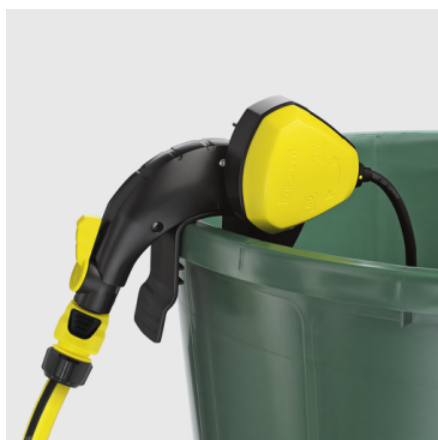

Prilagodljiva montaža na rob soda

- Odlična stabilnost na katerem koli sodu zahvaljujoč odličnemu prilagajanju.