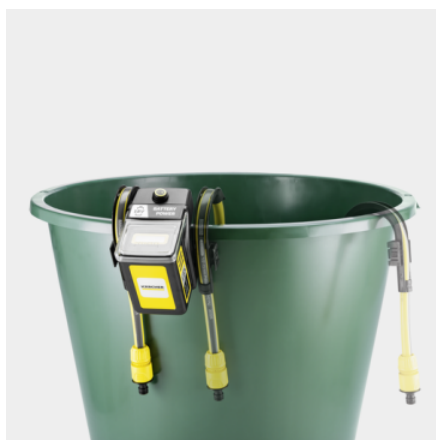

BP 2.000-18

Baterijska črpalka BP 2.000-18 za sode omogoča uporabo dragocene deževnice iz soda tudi na vrtovih brez električnega priključka. To ne prihrani le pitne vode, ampak tudi denar.

Številka naročila

1.645-475.0

- Prilagodljiva montaža na rob soda
- Vključen predfilter
- Idealno za vrtove brez električnega priključka

Tehnični podatki

		4054278878102
Baterijska platforma		Baterijska platforma 18 V
Maks. moč motorja	W	80
Maks. količina pretoka	l/h	< 2000
Vodja dostave	m	max. 20
Tlak	bar	max. 2
Potopna globina	m	max. 1.8
Temperatura pretoka	°C	max. 35
Napetost	V	18
Čas delovanja s polno baterijo	min	max. 25 (2,5 Ah) / max. 50 (5,0 Ah)
Teža brez dodatkov	Kg	1,108
Teža vključno z embalažo	Kg	1,6
Mere (D × Š × V)	mm	173 × 135 × 316

Oprema

Držalo za baterijo na cevi	■
Možnost pritrditve	■
Po dolžini nastavljiva cev	■
Vključen predfilter	■
Vgrajeno stikalo za vklop/izklop	■
Vodilo za cev	■
Prednapetostni odklopnik	■

■ Vključno v dobavo

Fleksibilen položaj cevi

- Popolna prilagoditev vsakemu čistilnemu procesu.

18 V Kärcher akumulatorska baterija

- Tehnologija v realnem času z LCD-zaslonom: preostali čas delovanja, preostali čas polnjenja in kapaciteta akumulatorske baterije. Vzdržljivost in zmogljivost zagotavljajo litij-ionske celice. Izmenljivo akumulatorsko baterijo je mogoče upravljati z drugimi napravami Kärcherjeve 18-V platforme Battery Power.