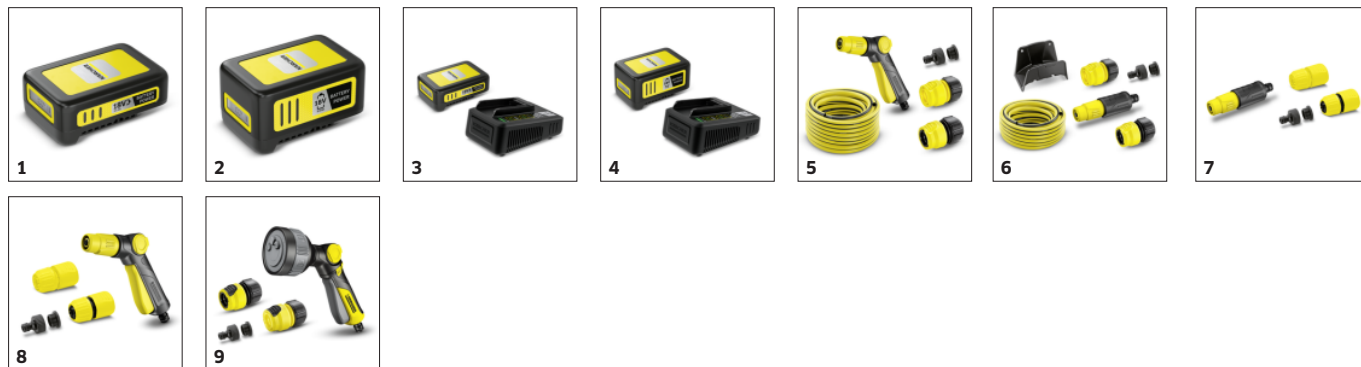

Prilagodljiva montaža na rob sode

- Odlična stabilnost na katerem koli sodu zahvaljujoč odličnemu prilagajanju.

PRIBOR ZA BP 2.000-18 1.645-475.0

		Številka naročila		
BATERIJE				
Battery Power 18/25	1	2.445-034.0	Izmenljiva akumulatorska baterija Battery Power 18 V/2,5 Ah z inovativno tehnologijo v realnem času, vklj. z LCD-zaslonom za prikaz stanja akumulatorske baterije. Primerna za uporabo v vseh napravah Kärcherjeve akumulatorske platforme Battery Power 18 V.	<input type="checkbox"/>
Battery Power 18/50	2	2.445-035.0	Izmenljiva akumulatorska baterija Battery Power 18 V/5,0 Ah z inovativno tehnologijo v realnem času, vklj. z LCD-zaslonom za prikaz stanja akumulatorske baterije. Primerna za uporabo v vseh napravah Kärcherjeve akumulatorske platforme Battery Power 18 V.	<input type="checkbox"/>
ZAČETNI KOMPLET BATERIJ IN POLNILNIKOV				
Začetni komplet Battery Power 18/25	3	2.445-062.0	Začetni komplet Battery Power 18/25 z izmenljivo baterijo 18 V/2,5 Ah Battery Power s tehnologijo Real Time Technology in 18-V hitrim polnilnikom je primeren za uporabo v napravah z 18-V aku. platformo Kärcher.	<input type="checkbox"/>
Začetni komplet Battery Power 18/50	4	2.445-063.0	Začetni komplet Battery Power 18/50, ki vsebuje izmenljivo baterijo 18 V/5,0 Ah Battery Power in 18-V hitri polnilnik, je primeren za uporabo v vseh napravah, ki temeljijo na 18-voltni akumulatorski platformi Kärcher.	<input type="checkbox"/>
CEVI				
Komplet cevi, 20 m	5	2.645-115.0	Komplet cevi z 20 m standardne cevi (1/2"), razpršilno pištolo, priključkom za pipo G3/4 z redukcijskim kosom G1/2, univerzalno cevno spojko ter univerzalno cevno spojko s sistemom Aqua Stop.	<input type="checkbox"/>
Komplet cevi z držalom, 15 m	6	2.645-114.0	Komplet cevi z držalom, 15 m cevi PrimoFlex® (1/2") z razpršilnim nastavkom, priključkom za pipo G1 z redukcijskim kosom G3/4, univerzalno spojko in univerzalno spojko s sistemom Aqua Stop.	<input type="checkbox"/>
ŠKROPILNICE IN PALICE ZA ZALIVANJE				
Komplet razpršilnih nastavkov	7	2.645-288.0	Optimalni komplet z razpršilnikom, priključkom za pipo ter dvema spojkama (ena z Aqua Stop). Pripravljeno za takojšnjo uporabo za enostavne naloge zalivanja vrta.	<input type="checkbox"/>
Komplet razpršilne pištole	8	2.645-289.0	Že na startu pripravljeni na zalivanje vrta: Komplet razpršilne pištole poleg razpršilne pištole vsebuje tudi priključek za vodo ter dve univerzalni spojki - ena od obeh z Aqua Stop.	<input type="checkbox"/>
Komplet večnamenske razpršilne pištole Plus	9	2.645-290.0	Narejen je za različne načine zalivanja na vrtu: komplet večnamenske razpršilne pištole Plus vključno s priključkom za pipo ter dvema spojkama z elementom za lažji oprijem (ena od obeh z Aqua Stop).	<input type="checkbox"/>