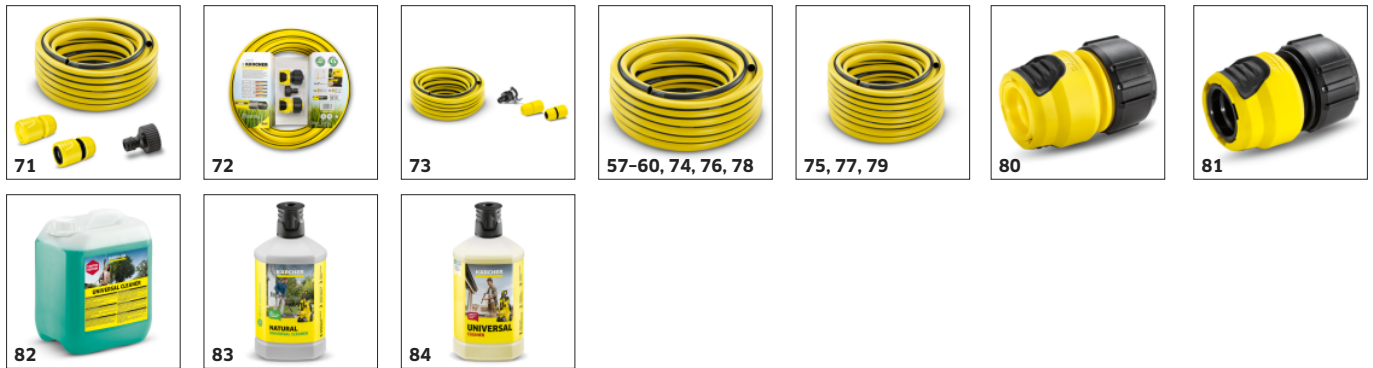

PRIBOR ZA K 3 FJ 1.676-358.0

		Številka naročila		
CEVI				
Komplet cevi 1/2" 10m	71	2.645-399.0	Komplet cevi za visokotlačne čistilnike z 10 m PrimoFlex® cevjo (1/2"), adapterjem G3/4, 1 × priključkom za cev in 1 × priključkom za cev z Aqua Stop.	☐
Komplet cevi za visokotlačno čiščenje	72	2.645-156.0	Komplet cevi za visokotlačno čiščenje ali zalivanje vrtov z 10 m cevi PrimoFlex® (3/4"), priključkom za pipo G3/4, 1× univerzalno cevno spojko in univerzalno spojko s sistemom Aqua Stop.	☐
Komplet cevi za oskrbo z vodo	73	2.645-258.0	Komplet cevi za oskrbo z vodo (visokotlačni čistilnik, zalivanje vrtov) z 10 m cevi PrimoFlex® (1/2"), spojko z Aqua Stop in brez njeja ter univerzalnim priključkom za pipe brez navoja.	☐
Cev PrimoFlex® 1/2" - 20 m	74	2.645-138.0	Kakovostna vrtna cev PrimoFlex® (1/2") je 20 m dolga, temperaturno obstojna in zdravstveno neoporečna cev za vodo s tlačno odporno ojačitvijo. Razpočni tlak: 24 barov.	☐
Cev PrimoFlex® 1/2" - 50 m	75	2.645-139.0	Kakovostna vrtna cev PrimoFlex® (1/2") dolžine 50 m s tlačno odporno tkano ojačitvijo, ki je zdravju neškodljiva. Razpočni tlak: 24 barov. Visoka temperaturna odpornost od -20 do +65 °C.	☐
PrimoFlex® cev 5/8" - 25 m	76	2.645-140.0	Kvalitetna vrtna cev PrimoFlex® (5/8"). Dolžina 25 m. S tkano ojačitvijo, ki je odporna na pritisk. Porušitveni tlak: 24 barov. Visoka temperaturna obstojnost od 0 do +40 °C.	☐
PrimoFlex® cev 5/8" - 50 m	77	2.645-141.0	Kakovostna vrtna cev PrimoFlex® (5/8"), dolžina 50 m, z armaturno mrežico, odporna na pritisk. Ne vsebuje zdravju škodljivih snovi. Maksimalni tlak: 24 barov, visoka temperaturna obstojnost od -20 do 65 °C.	☐
Cev PrimoFlex® 3/4" - 25 m	78	2.645-142.0	Kakovostna vrtna cev PrimoFlex® (3/4") dolžine 25 m s tlačno odporno tkano ojačitvijo, ki je zdravju neškodljiva. Razpočni tlak: 24 barov. Visoka temperaturna odpornost od -20 do +65 °C.	☐
Cev PrimoFlex® 3/4" - 50 m	79	2.645-143.0	Kakovostna vrtna cev PrimoFlex® (3/4") dolžine 50 m s tlačno odporno tkano ojačitvijo, ki je zdravju neškodljiva. Razpočni tlak: 24 barov. Visoka temperaturna odpornost od -20 do +65 °C.	☐
SISTEMI ZA PRITRDITEV CEVI				
Univerzalna cevna spojka Plus	80	2.645-193.0	Univerzalna cevna spojka Plus s prijemalnimi utori iz mehke plastike za udobno uporabo, ki je združljiva z vsemi sistemi na klik.	☐
Univerzalna cevna spojka Plus z Aqua Stop	81	2.645-194.0	Univerzalna cevna spojka Plus s sistemom Aqua Stop in prijemalnimi utori iz mehke plastike za udobno uporabo, ki je združljiva z vsemi sistemi na klik.	☐
UNIVERSALREINIGER				
RM 553 univerzalno čistilo 5L	82	6.296-181.0	Zmogljivo večnamensko čistilo, ki brez napora odstranjuje olje, maščobe in mineralno umazanijo. Za vrtno pohištvo, vozila, fasade in vse voodoporne površine.	☐
Naravno univerzalno čistilo RM 626N	83	6.296-225.0	Naravno univerzalno čistilo RM 626N z 98 % naravnih sestavin učinkovito očisti vse materiale v hiši. Idealno za visokotlačne čistilnike.	☐
Univerzalno čistilo RM 626	84	6.295-753.0	Univerzalno čistilo za uporabo s Kärcherjevimi visokotlačnimi čistilniki. Z aktivnim sredstvom za raztapljanje umazanije, ki zlahka odstrani olja, maščobe in trdovratno umazanijo.	☐