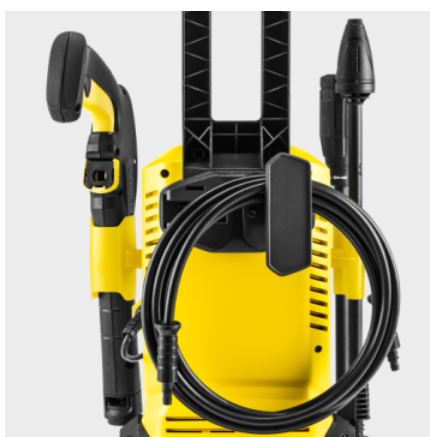

Obseg dobave

- Šoba za peno: 0,3 l
- Čistilna sredstva: Šampon RM 562 za avto (pripravljen za uporabo)
- Visokotlačna pištola: G 120 Q
- Razpršilna cev s ploščatim curkom
- Razpršilna cev z vrtljivim curkom
- Visokotlačna cev: 6 m
- Adapter za priključek vrtni cevi A3/4"

Oprema

- Quick Connect na napravi
- Uporaba čistilnega sredstva s pomočjo: Sesalna cev
- Integriran vodni filter

Quick Connect System

- Visokotlačno cev lahko hitro in udobno priklopite in odklopite z naprave ali pištole. To prihrani čas in trud.