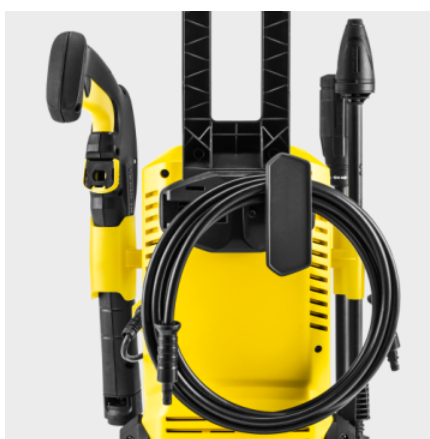

Obseg dobave

- Komplet Home Kit:** K 3 Power: talna šoba T 1, čistilo Patio & Deck, 0,5 l
- Podaljšek razpršilne cevi**
- Šoba za peno:** 0,3 l
- Čistilna sredstva:** Šampon RM 562 za avto (pripravljen za uporabo)
- Visokotlačna pištola:** G 120 Q
- Razpršilna cev s ploščatim curkom**
- Razpršilna cev z vrtljivim curkom**
- Visokotlačna cev:** 6 m
- Adapter za priključek vrtni cevi A3/4"**

Oprema

- Quick Connect na napravi**
- Uporaba čistilnega sredstva s pomočjo:** Sesalna cev
- Integriran vodni filter**

Quick Connect System

- Visokotlačno cev lahko hitro in udobno priklopite in odklopite z naprave ali pištole. To prihrani čas in trud.