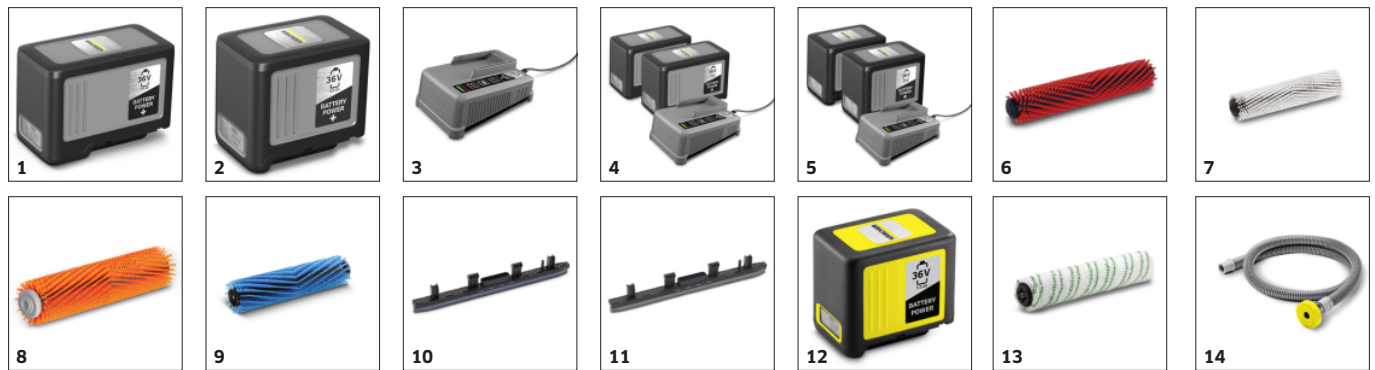

PRIBOR ZA BR 30/4 C BP PACK 36/75

1.783-228.0

		Številka naročila		
BATERIJE				
Battery Power + 36/75	1	2.445-043.0	Kapaciteta 7,5 Ah zagotavlja dolge čase delovanja 36-voltnih litij-ionskih akumulatorskih baterij Battery Power+. Zelo močna, s tehnologijo v realnem času prek LCD-zaslona in z nadtokovno zaščito.	☒
Battery Power +36/60	2	2.042-022.0	Izredno zmogljiva 36-voltna litij-ionska akumulatorska baterija Battery Power+ s kapaciteto 6,0 Ah za dolg čas delovanja. Z inovativno tehnologijo v realnem času prek LCD-zaslona in nadzorom napetosti.	☐
POLNILNIKI				
Hitri polnilnik Battery Power+ 36/60	3	2.445-045.0	Hitro polnjenje 36-voltnih litij-ionskih akumulatorskih baterij Battery Power+ s tokom polnjenja do 6 amperov: hitri polnilnik z LED-prikazom stanja delovanja. Majhna poraba toka v stanju pripravljenosti, primeren za stensko montažo.	☒
ZAČETNI KOMPLET				
Začetni komplet Battery Power+ 36/75	4	2.445-070.0	Začetni komplet Battery Power+ 36/75 z dvema akumulatorjema 36 V/7,5 Ah in 36-V hitrim polnilnikom za naše naprave, ki temeljijo na akumulatorskih platformah 36 V Battery Power in Battery Power+.	☐
Začetni komplet Battery Power+ 36/60	5	2.445-071.0	Začetni komplet Battery Power+ 36/60 za vse naprave, ki temeljijo na akumulatorski platformi 36 V Battery Power+. Dobava: dva akumulatorja 36 V/6,0 Ah in pripadajoči 36-voltni hitri polnilnik.	☐
VALJČNE KRTAČE				
Valjasta ščetka, srednja, rdeča, 300 mm	6	4.762-005.0	Valjasta krtača, srednje trda, rdeča. Dolžina: 300 mm. S trpežnim sojemalnikom. Za vse običajne vrste čiščenj. Ščetine: polipropilen, 0,2 mm debeline, 11,5 mm dolžine.	☒
Valjasta ščetka, mehak, bela, 300 mm	7	4.762-452.0	Valjčna krtača, mehka, bela. Dolžina: 300 mm. S trpežnim sojemalnikom. Za čiščenje občutljivih tal in poliranje. Ščetine: poliamid, 0,15 mm debeline, 11,5 mm dolžine.	☐
Valjasta krtača, visoko - nizko, oranžna, 300 mm	8	4.762-484.0	Srednje trda, za čiščenje močno strukturiranih tal in globokih fug.	☐
Valjasta ščetka, mehak, modra, 300 mm	9	4.762-499.0	Za čiščenje preprog.	☐
SESALNI NOSILCI IN SESALNI NASTAVKI				
Sesalni nosilci				
Sesalni trak, standard, 300 mm, raven	10	4.777-008.0	Raven sesalni trak, primeren za uporabo na vseh običajnih tleh širine 300 mm.	☒
Sesalna letev, 300 mm, raven	11	4.777-324.0	Raven sesalni nosilec, odporen na olje. Dolžine 300 mm. Za čiščenje v kuhinjah, delavnicah, restavracijah, bencinskih servisih itd.	☐
BATERIJE				
Battery Power 36/50	12	2.445-031.0	Izmenljiva baterija Battery Power 36 V/5,0 Ah z inovativno tehnologijo Real Time Technology, vklj. z LCD-prikazovalnikom za prikaz stanja baterije. Primerno za vse naprave, ki temeljijo na baterijski platformi Kärcher 36 V.	☐
PLOŠČE Z IZREZOM/VALJČNI NOSILCI PLOŠČ				
Valji iz mikrovlaknen				
Valj iz mikrovlaknen, 300 mm	13	4.762-453.0	Svetovna novost: valj iz mikrovlaknen, dolžine 300 mm. Združuje izjemno čistilno moč mikrovlaknen s prednostmi valjčne tehnologije. Idealen za čiščenje ploščic iz finega kamna.	☐
OSTALI DODATKI BR / BD				
Razno				
Cev za polnjenje	14	6.680-124.0	1500 mm dolga polnilna cev z univerzalnim lijakom olajša polnjenje stroja s pipo za vodo. Primerna za vse običajne pipe	☐