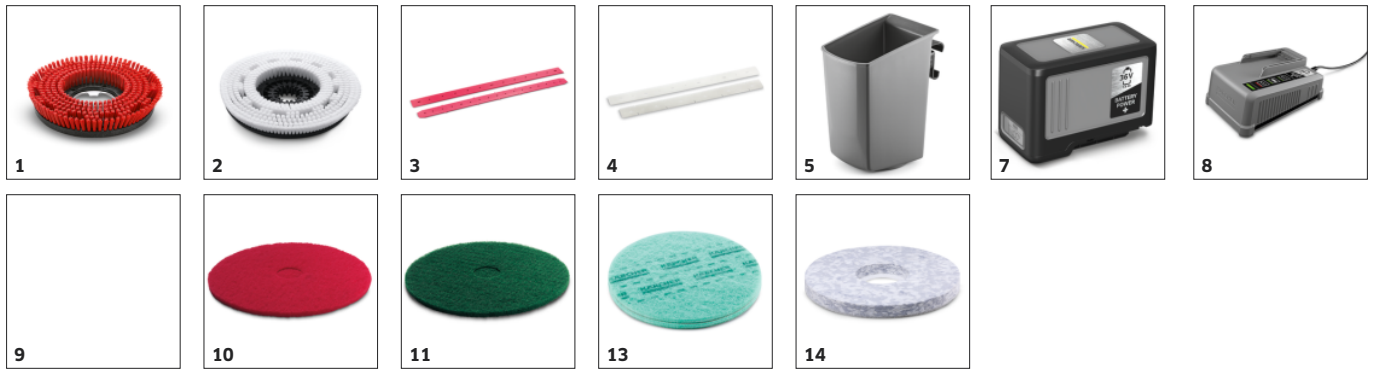

PRIBOR ZA K MOP 46 1.783-484.0

		Številka naročila		
PLOŠČATE KRTAČE				
Disk krtača rdeča kpl. D230, srednja, rdeča, 230 mm	1	4.600-072.0		☒
Disk krtača bela komplet D230, zelo mehka, Bela, 230 mm	2	4.600-073.0		☐
SESALNI NOSILCI IN SESALNI NASTAVKI				
Sesalni nastavki				
Komplet sesalnih trakov, Linatex®, 630 mm	3	4.600-067.0		☒
Komplet sesalnih trakov, odporen na olje, 630 mm	4	4.600-068.0		☐
GLOBINSKI SESALNIKI				
Ostalo				
Posoda za čistilno sredstvo, komplet	5	4.070-006.0	Set sestavljen iz posode za čistino sredstvo in adapterja Home-Base. Za pritrditev na Home-Base tir.	☒
ČISTILNO SREDSTVO ZA VSAK DANJE VZDRŽEVANJE				
	6			☒
BATERIJE				
Battery Power + 36/75	7	2.445-043.0	Kapaciteta 7,5 Ah zagotavlja dolge čase delovanja 36-voltnih litij-ionskih akumulatorskih baterij Battery Power+. Zelo močna, s tehnologijo v realnem času prek LCD-zaslona.	☐
POLNILNIKI				
Hitri polnilnik Battery Power+ 36/60	8	2.445-045.0	Hitro polnjenje 36-voltnih litij-ionskih akumulatorskih baterij Battery Power+ s tokom polnjenja do 6 amperov: hitri polnilnik z LED-prikazom stanja delovanja.	☐
PLOŠČE/GONILNI NASTAVKI ZA PLOŠČE				
Plošče iz mikrovlaknen				
Pad micro-fibre D230, siva / bela, 230 mm, 5 Kos(i)	9	6.600-372.0		☐
Plošče				
Podloga rdeča set 5x Ø230 9", srednje mehka, rdeča, 230 mm, 5 Kos(i)	10	6.944-031.0		☐
Podloga zelena set 5x Ø230 9", srednje trda, zelena, 230 mm, 5 Kos(i)	11	6.944-032.0		☐
Gonilni nastavki za plošče				
Podloga disk komplet D230, 230 mm	12	4.600-074.0		☐
Diamantne blazinice				
Diamantna blazinica zelena set 2x Ø230 9", fina, zelena, 230 mm, 2 Kos(i)	13	6.944-024.0		☐
Blazinice iz melamina				
komplet melaminov 2x, 406mm/16 in, siva / bela, 230 mm, 2 Kos(i)	14	6.371-370.0		☐

■ Vključno v dobavo □ Dodatni pribor