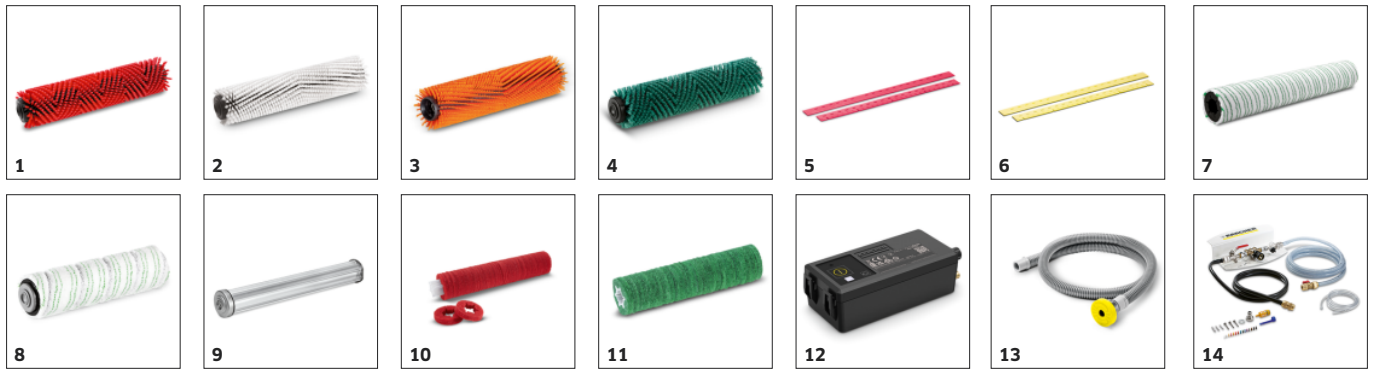

PRIBOR ZA BR 35/12 C BP PACK GO!FURTHER 1.783-494.0

		Številka naročila		
VALJČNE KRTAČE				
Valjčna krtača, srednja, rdeča, 350 mm	1	4.037-031.0	Valjčna krtača, srednje trda, rdeča. Dolžina: 350 mm. S trpežnim sojemalnikom. Za vse običajne vrste čiščenj. Ščetine: polipropilen, 0,4 mm debeline, 20 mm dolžine.	☒
Valjčna krtača, zelo mehka, Bela, 350 mm	2	4.037-036.0	Valjčna krtača, zelo mehka, bela. Dolžina: 350 mm. S trpežnim sojemalnikom. Za čiščenje občutljivih tal in poliranje. Ščetine: poliamid, 0,3 mm debeline, 20 mm dolžine.	☐
Valjasta ščetka, visoko - nizko, oranžna, 350 mm	3	4.037-037.0	Valjčna krtača, valovita, srednje trda, oranžna. Dolžina: 350 mm. S trpežnim sojemalnikom. Za močno strukturirana tla in globoke fuge. Ščetine: poliamid, 0,6 mm debeline, 15-20 mm dolžine.	☐
Valjasta ščetka, trda, zelena, 350 mm	4	4.037-038.0	Valjčna krtača, trda, zelena. Dolžina: 350 mm. Trpežen sojemalnik. Za zelo umazana tla in temeljno čiščenje. Ščetine: poliamid s silicijevim karbidom, 0,6 mm debeline, 20 mm dolžine.	☐
SESALNI NOSILCI IN SESALNI NASTAVKI				
Sesalni nastavki				
Sesalne letve, Linatex®, 450 mm	5	4.037-127.0	Zaradi dobrega prileganja talnih oblog je komplet proti trganju odpornih sesalnih letev Linatex® še posebej primeren za strukturirana tla ter zagotavlja vrhunsko brisanje in rezultate sesanja.	☒
Sesalni trakovi, obstojen proti olju, rebrast, 450 mm	6	4.037-035.0	S prerezom, odporen proti olju, poliuretan	☐
PLOŠČE Z IZREZOM/VALJČNI NOSILCI PLOŠČ				
Valji iz mikrovlaknen				
Valj iz mikrovlaknen, 350 mm	7	4.037-040.0	Idealno za fine ploščice iz lončevine. Valjček iz mikrovlaknen za zanesljivo in nežno odstranjevanje sive meglice.	☐
	8	4.037-066.0	Združuje odlične čistilne lastnosti mikrovlaknen s prednostmi tehnologije valjev. Ni potrebna valjčnega nosilca.	☐
Valjčni nosilec plošče				
Os valja za blazinice, 350 mm	9	4.762-009.0	Aluminijast valjčni nosilec plošče. Za namestitev filc plošč ali valjev iz mikrovlaknen. Dolžine 350 mm.	☐
Plošče z izrezom				
Valjasta blazinica na lupini, srednja, rdeča, 350 mm	10	6.369-047.0	Za čiščenje nestrukturiranih tal. V povezavi z valjčnim nosilcem 4.762-009.0.	☐
Valjasta blazinica na lupini, trda, zelena, 350 mm	11	6.369-052.0	Za odstranjevanje trdovratne umazanije in za osnovno čiščenje nestrukturiranih tal. V povezavi z valjčnim nosilcem 4.762-009.0.	☐
KOMPLETI				
Montažni komplet za vozni park				
Priključni komplet Plug-in Connect Module	12	2.644-391.0	Modul IoT® se uporablja za prenos informacij o lokaciji in delovnem času čistilnih strojev Kärcher na baterije in naprav drugih proizvajalcev v sistem za upravljanje opreme.	☐
OSTALI DODATKI BR / BD				
Razno				
Cev za polnjenje	13	6.680-124.0	1500 mm dolga polnilna cev z univerzalnim lijakom olajša polnjenje stroja s pipo za vodo. Primerna za vse običajne pipe	☐
Pripomočki za doziranje				
Sistem za doziranje čistilnih sredstev DS 3	14	2.641-811.0	S priklpom na pipo za vodo se čistilo napolni v nastavljenem razmerju v posodo za svežo vodo. Tudi v povezavi s ABS sistemom za polnjenje. Vklj. s protipovratnim varovalom (DIN EN 1717).	☐