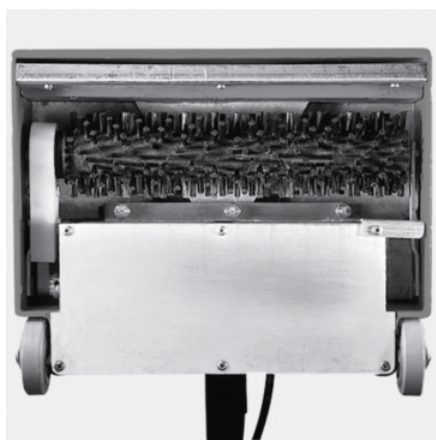

PW 30/1

Dodatna krtačno-pralna glava za pralni sesalnik Puzzi 300 S za povečanje zmogljivosti čiščenja za ca. 35 %. Za bolj intenziven postopek temeljitega čiščenja s pomočjo vrtečih se krtač je Kärcher razvil profesionalno pralno glavo PW 30/1 za pralni sesalnik Puzzi 300 S. Rezultat: visoka zmogljivost pri razprševanju, krtačenju in sesanju vse v enem delovnem koraku.

Številka naročila

1.913-103.0

- Motorna krtača
- Profesionalna glava za pranje za Puzzi 30/4 i Puzzi 30/4 E

Tehnični podatki

4039784727427

Maks. površinska zmogljivost	m ² /h	70 - 110
Nazivna moč krtačnega motorja	W	60
Vrsta toka	V / Hz	220 - 240 / 50 - 60
Teža brez dodatkov	Kg	5,9
Mere (D × Š × V)	mm	350 × 260 × 835

Vrtljive krtače

- Za intenzivnejše čiščenje in prezračevanje vlaken preprog

Višja površinska zmogljivost

- Izboljšanje površinske zmogljivosti do 35 odstotkov

Prozorno kontrolno okence

- Kontrolno okence na pralni glavi za neprekinjen nadzor nad povratnim sesanjem