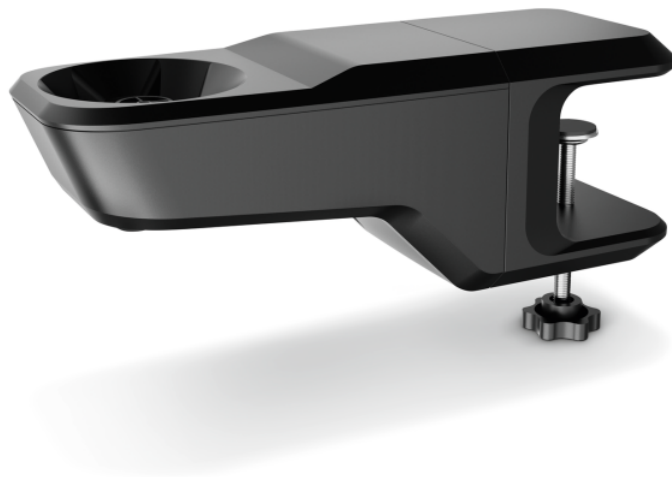

NOSILEC SPONKE RCX

Fleksibilna montaža RTK antene na horizontalne ali vertikalne elemente preko vpenjalnega mehanizma.

Številka naročila

2.269-702.0

Tehnični podatki

		4066529175878
Barva		Črna
Teža	Kg	0,68
Teža vključno z embalažo	Kg	0,813
Mere (D × Š × V)	mm	290 × 110 × 135

Varen nosilec

- Anteno RTK je mogoče trdno pritrditi na varen položaj z vijajčnim mehanizmom.

Fleksibilna montaža

- Objemalni nosilec odpira številne možnosti za montažo na vodoravne ali navpične elemente, kot so vrtno ograje, balkoni, plezala itd.