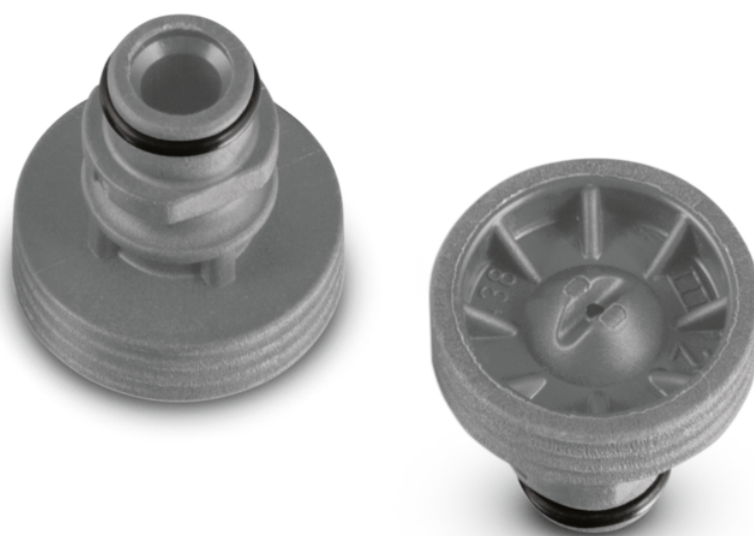

## NADOMESTNE ŠOBE ZA T-RACER,

Visokokvalitetne, sive nadomestne šobe za enostavno menjavo T-Racer šob. Prikladne za menjavo šob za naprave razreda K2-K5.

Številka naročila

2.640-727.0

### Tehnični podatki

		4039784051522
Barva		Črna
Teža	Kg	0,028
Mere (D × Š × V)	mm	90 × 125 × 30

### Visok tlak – ploščati curek

- Enakomerno čiščenje in raztapljanje trdovratne umazanije.
- Dobra površinska zmogljivost - idealno za čiščenje večjih površin.