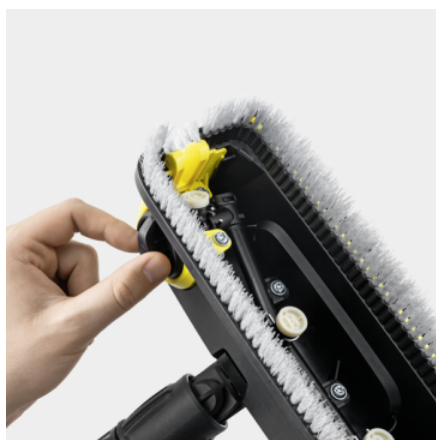

PS 30 PLUS ZMOGLJIVA KRTAČA ZA ČIŠČENJE

Zmogljiva krtača PS 30 Plus odstranjuje trdovratno umazanijo s tremi visokotlačnimi šobami. Z vrtljivo stransko šobo je mogoče brez napora očistiti vse vogale in robove.

Številka naročila

2.644-212.0

Tehnični podatki

4054278713311

Teža	Kg	0,932
Teža vključno z embalažo	Kg	1,347
Mere (D × Š × V)	mm	749 × 264 × 768

Vrtljiva stranska šoba

- Popolno čiščenje vseh vogalov in robov brez brizganja.

Krtačna glava, vrtljiva za 360°

- Popolna prilagodljivost na težko dostopnih mestih.

Ščetinasti obroč (tudi na stranski šobi)

- Zaščita pred pršenjem vode neodvisno od nastavitve šob.

KOMPATIBILNE NAPRAVE