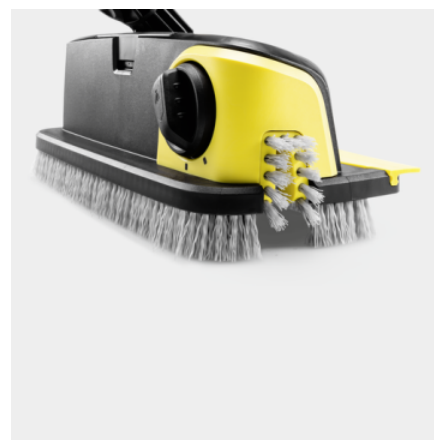

PS 30 PLUS ZMOGLJIVA KRTAČA ZA ČIŠČENJE

Zmogljiva krtača PS 30 Plus odstranjuje trdovratno umazanijo s tremi visokotlačnimi šobami. Z vrtljivo stransko šobo je mogoče brez napora očistiti vse vogale in robove.

Številka naročila

2.644-212.0

Tehnični podatki

4054278713311

Teža	Kg	0,932
Teža vključno z embalažo	Kg	1,347
Mere (D × Š × V)	mm	749 × 264 × 768

Vrtljiva stranska šoba

- Popolno čiščenje vseh vogalov in robov brez brizganja.

Krtačna glava, vrtljiva za 360°

- Popolna prilagodljivost na težko dostopnih mestih.

Ščetinasti obroč (tudi na stranski šobi)

- Zaščita pred pršenjem vode neodvisno od nastavitve šob.

KOMPATIBILNE NAPRAVE