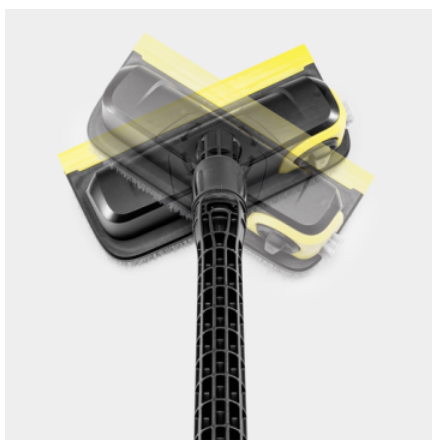

PS 30 PLUS ZMOGLJIVA KRTAČA ZA ČIŠČENJE

Zmogljiva krtača PS 30 Plus odstranjuje trdovratno umazanijo s tremi visokotlačnimi šobami. Z vrtljivo stransko šobo je mogoče brez napora očistiti vse vogale in robove.

Številka naročila

2.644-212.0

Tehnični podatki

4054278713311

Teža	Kg	0,932
Teža vključno z embalažo	Kg	1,347
Mere (D × Š × V)	mm	749 × 264 × 768

Vrtljiva stranska šoba

- Popolno čiščenje vseh vogalov in robov brez brizganja.

Krtačna glava, vrtljiva za 360°

- Popolna prilagodljivost na težko dostopnih mestih.

Ščetinasti obroč (tudi na stranski šobi)

- Zaščita pred pršenjem vode neodvisno od nastavitve šob.

KOMPATIBILNE NAPRAVE