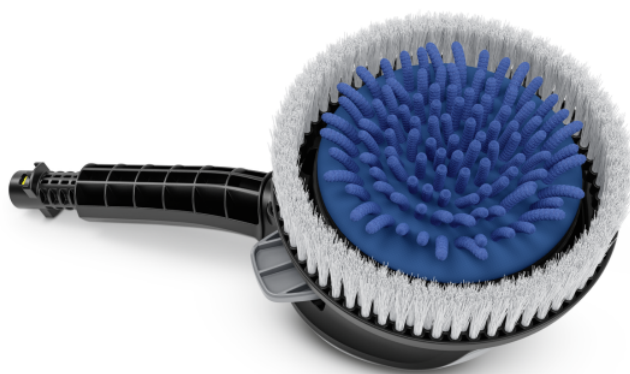

## ROTACIJSKA KRTAČA ZA PRANJE WB 130 CAR & BIKE

Nežno čiščenje avtomobilov in motornih koles: rotacijska krtača za pranje z inovativnim odstranljivim nastavkom Car & Bike iz mikrovlaknen. Krtačo lahko operete v pralnem stroju na temperaturi 60 °C.

### Tehnični podatki

4054278862699

Surovinska sestava tekstila 75 % poliester, 25 % poliamid

Teža Kg 0,381

Teža vključno z embalažo Kg 0,485

Mere (D × Š × V) mm 305 × 156 × 137

**Vrtljiva krtačna glava**

- Nežno, neagresivni in učinkovito čiščenje

**Menjava nastavkov s sprostilnim vzvodom**

- Hitra in preprosta menjava nastavka brez stika z umazanijo.
- Vaše roke ostanejo vedno čiste.
- Izberite pravi nastavek za različne vrste čiščenja.

**Inovativni nastavek za pralno krtačo iz mehkih mikrovlaken z zapiralom na ježka, odstranljiv in pralen.**