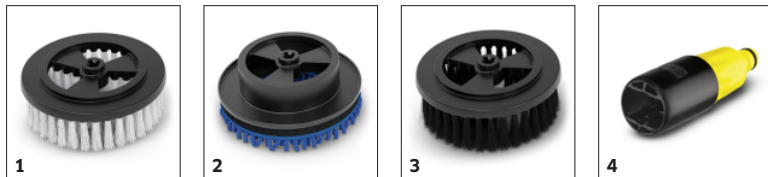

PRIBOR ZA ROTACIJSKA KRTAČA ZA PRANJE WB 130 CAR & BIKE 2.644-287.0

		Številka naročila		
KRTAČE				
Zamenljiv nastavek Universal za WB 130	1	2.644-289.0	Idealen za čiščenje vseh gladkih površin, kot so lak, steklo ali plastika: zamenljiv nastavek Universal za rotacijsko krtačo za pranje WB 130.	☐
Zamenljiv nastavek Car & Bike za WB 130	2	2.644-290.0	Popolno čiščenje avtomobila in motornega kolesa: zamenljiv nastavek Car & Bike iz mikrovlaken za rotacijsko krtačo za pranje WB 130.	☐
Zamenljiv nastavek Home & Garden za WB 130	3	2.644-291.0	Za temeljito čiščenje neobčutljivih površin okoli doma: zamenljiv nastavek Home & Garden za rotacijsko krtačo za pranje WB 130.	☐
Adapter za vrtno cev	4	2.640-732.0	Adapter za priključek na vrtno cev - primerno za direkten priklop vseh Kärcherjevih krtač in gob za čiščenje na vrtni cevi s sistemom hitrih spojk.	☐

☒ Vključno v dobavo
☐ Dodatni pribor
☐ Čistila.