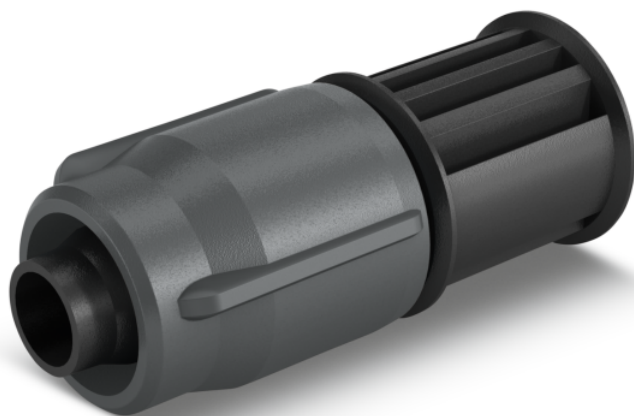

KONČNIK

S končnikom lahko zapirate tako cevi Kärcher Rain System® kot tudi kapljalne cevi. Namestite ga na konec cevi brez orodja.

Številka naročila

2.645-233.0

Tehnični podatki

		4039784919655
Maks. tlak	bar	4
Teža	Kg	0,03
Teža vključno z embalažo	Kg	0,047
Mere (D × Š × V)	mm	64 × 26 × 26

Oprema

Končniki, veliki	Kos(i)	2
------------------	--------	---

■ Vključno v dobavo

Končnik

- Varen zaključek Kärcher Rain System® cevi oz. kapljalne cevi

Ergonomska oblika

- Lahko rokovanje.

KOMPATIBILNE NAPRAVE

- Filter trdih delcev
- Reducirni tlačni regulator
- Cev Kärcher Rain System®
- Kapljalna cev
- Kapljalna cev
- T-element z regulacijo
- I-element
- Končnik
- Kapljalna manšeta
- Tesnilna manšeta
- Pršilna manšeta
- Klin
- Kärcher Rain Box
- Komplet šob
- Komplet spojnih elementov
- Komplet kapljalne cevi
- KRS komplet za namakanje lončnic