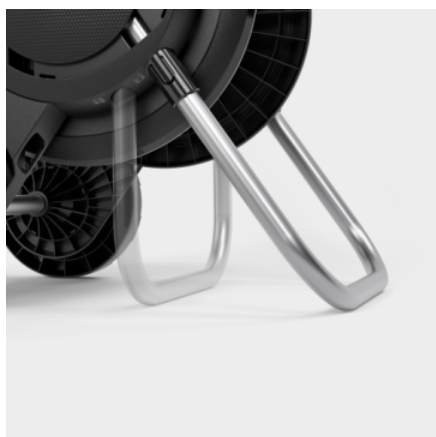

HT 2.20 SET

Kompakten in premičen voziček za cev z izjemno širokim podnožjem za največjo stabilnost, 20 m Kärcherjeve cevi, dodatki za zalivanje in šobo ter ročajem, nastavljivim po višini.

Številka naročila

Spojka za cev: 3 Kos(i)

Spojka za cev s funkcijo Aqua Stop: 1 Kos(i)

Priključek za pipo z reducirnim kosom, G3/4, G1/2: 1 Kos(i)

Razpršilna pištola: 1 Kos(i)

Cev PrimoFlex 1/2": 20 m

Oprema

Komplet

Vzorec škropljenja: stožčasti curek

Vzorec škropljenja: točkovni curek

Visoka stabilnost in trdnost

- Zahvaljujoč posebej širokemu dnu in nizkemu težišču koluta za cev.

Vzvod za hitro sprostitev za pritrditev teleskopskega ročaja

- Kompaktno shranjevanje.