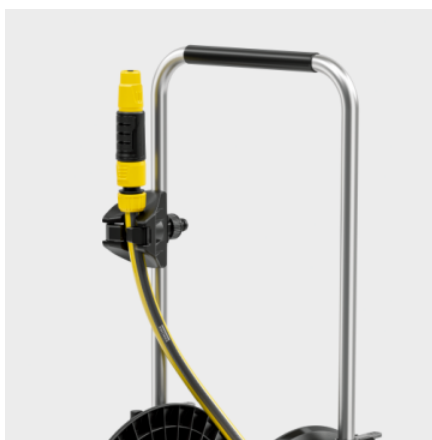

## HT 3

Mobilni in stabilni: voziček za cev za srednje velike vrtove dosega točke s svojim širokim podnožjem za maksimalno stabilnost in ročajem, nastavljenim po višini. Vključuje držalo za šobe.

### Številka naročila

2.645-363.0

- Visoka stabilnost in trdnost zahvaljujoč izjemno široki podlagi
- Prostorsko varčno shranjevanje zahvaljujoč vzvodu za hitro sprostitve teleskopskega ročaja in zložljivega ročaja
- Praktično držalo za šobe

### Tehnični podatki

		4066529015457
Zmogljivost cevi	m	60 (1/2") / 50 (5/8") / 35 (3/4")
Barva		Črna
Teža	Kg	3,216
Teža vključno z embalažo	Kg	5,48
Mere (D × Š × V)	mm	565 × 475 × 896

### Visoka stabilnost in trdnost

- Zahvaljujoč posebej širokemu dnu in nizkemu težišču koluta za cev.