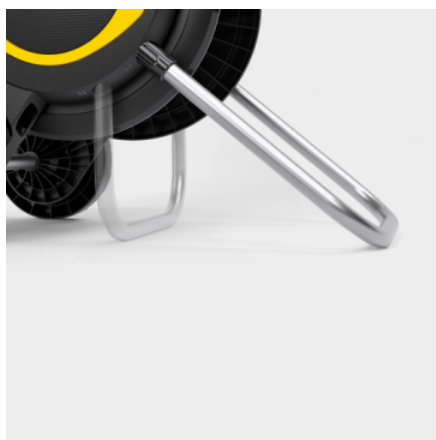

## HT 3

Mobilni in stabilni: voziček za cev za srednje velike vrtove dosega točke s svojim širokim podnožjem za maksimalno stabilnost in ročajem, nastavljenim po višini. Vključuje držalo za šobe.

### Številka naročila

2.645-363.0

- Visoka stabilnost in trdnost zahvaljujoč izjemno široki podlagi
- Prostorsko varčno shranjevanje zahvaljujoč vzvodu za hitro sprostitve teleskopskega ročaja in zložljivega ročaja
- Praktično držalo za šobe

### Tehnični podatki

		4066529015457
Zmogljivost cevi	m	60 (1/2") / 50 (5/8") / 35 (3/4")
Barva		Črna
Teža	Kg	3,216
Teža vključno z embalažo	Kg	5,48
Mere (D × Š × V)	mm	565 × 475 × 896

### Visoka stabilnost in trdnost

- Zahvaljujoč posebej širokemu dnu in nizkemu težišču koluta za cev.