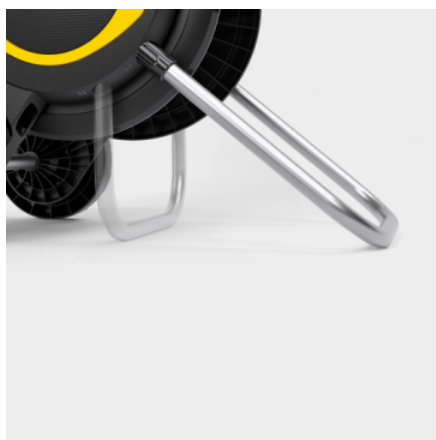

HT 3.20 SET

Voziček za cev z držalom za šobe navdušuje s svojim zelo širokim podnožjem za maksimalno stabilnost, po višini nastavljivim ročajem, 20 m vrtni cevi in dodatki za zalivanje.

5
YEARS
GUARANTEE

ENVIRONMENTALLY
FRIENDLY

PHTHALATE
FREE
(<0.1%)

Številka naročila

2.645-364.0

- Visoka stabilnost in trdnost zahvaljujoč izjemno široki podlagi
- Prostorsko varčno shranjevanje zahvaljujoč vzvodu za hitro sprostitev teleskopskega ročaja in zložljivega ročaja
- Praktično držalo za šobe

Spojka za cev: 3 Kos(i)

Spojka za cev s funkcijo Aqua Stop: 1 Kos(i)

Priključek za pipo z reducirnim kosom, G3/4, G1/2: 1 Kos(i)

Razpršilna pištola: 1 Kos(i)

Cev PrimoFlex 1/2": 20 m

Oprema

Komplet

Nosilec šobe

Vzorec škropljenja: stožčasti curek

Vzorec škropljenja: točkovni curek

Visoka stabilnost in trdnost

- Zahvaljujoč posebej širokemu dnu in nizkemu težišču koluta za cev.

Praktično držalo za šobe

- Šobe in pršilne cevke lahko obesite na stenski nosilec za priročno shranjevanje.