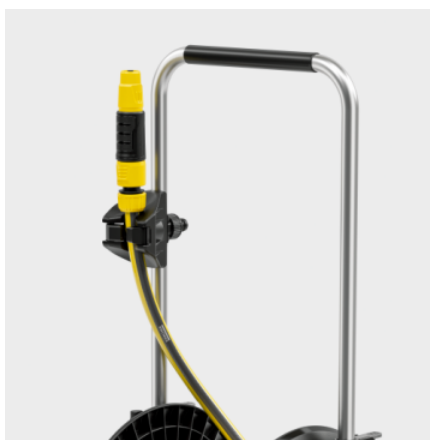

HT 3.20 SET

Voziček za cev z držalom za šobe navdušuje s svojim zelo širokim podnožjem za maksimalno stabilnost, po višini nastavljivim ročajem, 20 m vrtni cevi in dodatki za zalivanje.

5
YEARS
GUARANTEE

ENVIRONMENTALLY
FRIENDLY

PHTHALATE
FREE
(<0.1%)

Številka naročila

2.645-364.0

- Visoka stabilnost in trdnost zahvaljujoč izjemno široki podlagi
- Prostorsko varčno shranjevanje zahvaljujoč vzvodu za hitro sprostitev teleskopskega ročaja in zložljivega ročaja
- Praktično držalo za šobe

Spojka za cev: 3 Kos(i)

Spojka za cev s funkcijo Aqua Stop: 1 Kos(i)

Priključek za pipo z reducirnim kosom, G3/4, G1/2: 1 Kos(i)

Razpršilna pištola: 1 Kos(i)

Cev PrimoFlex 1/2": 20 m

Oprema

Komplet

Nosilec šobe

Vzorec škropljenja: stožčasti curek

Vzorec škropljenja: točkovni curek

Visoka stabilnost in trdnost

- Zahvaljujoč posebej širokemu dnu in nizkemu težišču koluta za cev.

Praktično držalo za šobe

- Šobe in pršilne cevke lahko obesite na stenski nosilec za priročno shranjevanje.