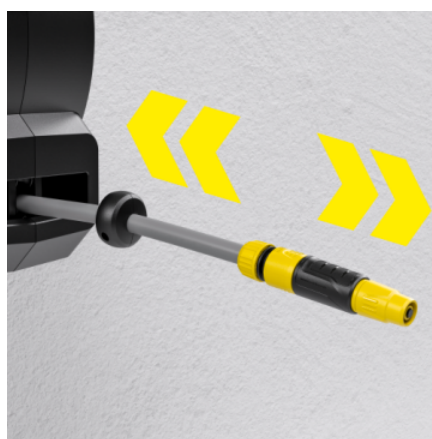

FlexChange

- Brez vijakov, brez orodja, brez stresa: z edinstvenim sistemom Kärcher FlexChange lahko škatlo za cev v nekaj sekundah odstranite iz stenskega nosilca ali konice cevi (npr. pozimi).

Samodejen povratek sesalne cevi

- Na kratko povlecite za konec cevi in navijalo cevi bo popolnoma samodejno umaknilo cev. Maksimalno udobje brez vozlov, gonilk ali umazanja rok.

Praktično držalo za šobe

- Šobe in pršilne cevke lahko obesite na stenski nosilec za priročno shranjevanje.