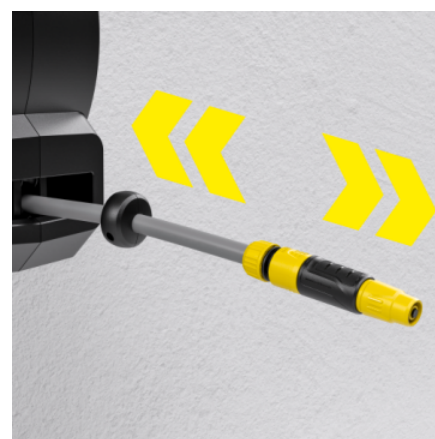

## FlexChange

- Brez vijakov, brez orodja, brez stresa: z edinstvenim sistemom Kärcher FlexChange lahko škatlo za cev v nekaj sekundah odstranite iz stenskega nosilca ali konice cevi (npr. pozimi).

## Praktično držalo za šobe

- Šobe in pršilne cevke lahko obesite na stenski nosilec za priročno shranjevanje.

## Samodejen povratek sesalne cevi

- Na kratko povlecite za konec cevi in navijalo cevi bo popolnoma samodejno umaknilo cev. Maksimalno udobje brez vozlov, gonilk ali umazanja rok.