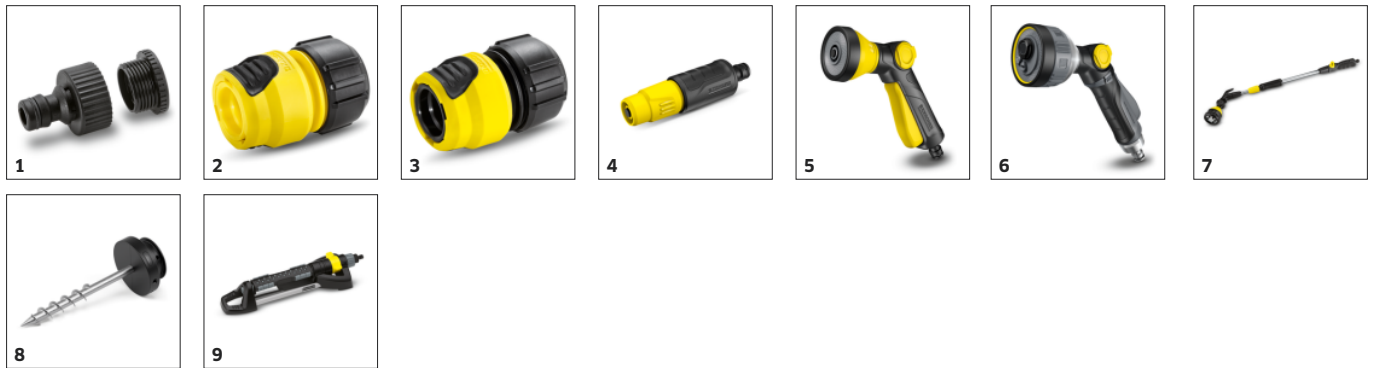

PRIBOR ZA HBX 4.20 AUTOMATIC 2.645-378.0

		Številka naročila		
SISTEMI ZA PRITRDITEV CEVI				
Priključek za pipo G3/4 z reducirnim nastavkom G1/2	1	2.645-006.0	Posebno trpežen priključek za pipo G3/4 z reducirnim nastavkom G1/2. Reducirni nastavek omogoča priklop na dve velikosti navoja. Združljivo z vsemi sistemi na klik.	☒
Univerzalna cevna spojka Plus	2	2.645-193.0	Univerzalna cevna spojka Plus s prijemalnimi utori iz mehke plastike za udobno uporabo, ki je združljiva z vsemi sistemi na klik.	☐
Univerzalna cevna spojka Plus z Aqua Stop	3	2.645-194.0	Univerzalna cevna spojka Plus s sistemom Aqua Stop in prijemalnimi utori iz mehke plastike za udobno uporabo, ki je združljiva z vsemi sistemi na klik.	☐
ŠKROPILNICE IN PALICE ZA ZALIVANJE				
Razpršilnik	4	2.645-264.0	Majhen, priročen in enostaven za priklop na vrtno cev: idealni razpršilnik za nezapletene naloge zalivanja.	☒
Večnamenska razpršilna pištola	5	2.645-266.0	Enostavna večnamenska razpršilna pištola s tremi vrstami curka: prha, točkovni in stožčast curek. Zahvaljujoč sprožilcu z blokado/deblokado je idealna za konstantno zalivanje najrazličnejših rastlin.	☐
Kovinska večnamenska razpršilna pištola Premium	6	2.645-271.0	S kakovostno kovinsko večnamensko razpršilno pištolo boste lahko glede na posamezne potrebe zalivali najrazličnejše vrste rastlin. Vklj. z vrtljivim ročajem in razpršilno glavo, iz katere ne kaplja.	☐
Palica za zalivanje Premium	7	2.645-137.0	Trpežna palica za zalivanje Premium z vrhunsko opremo je namenjena zalivanju manjših in srednje velikih površin. Primerna je za številna področja uporabe - od zalivanja na tleh do dela nad glavo.	☐
SHRANJEVANJE CEVI IN VOZIČEK ZA CEVI				
Ground Spike	8	2.645-382.0	Drsna konica za doze za cevi Kärcher za prilagodljivo postavitvev kamor koli na vrtu. Zabož za cev se lahko vrti okoli 360° na talni konici za maksimalno svobodo gibanja.	☐
RAZPRŠILNIKI				
Pravokotni zalivalnik OS 5.320 SV	9	2.645-135.0	Pravokotni zalivalnik OS 5.320 SV z nastavitvijo širine zalivanja in zaščito pred brizganjem za udobno postavitvev. Za srednje/velike površine do 320 m². Nastavitev količine vode (0-maks).	☐

■ Vključno v dobavo   □ Dodatni pribor