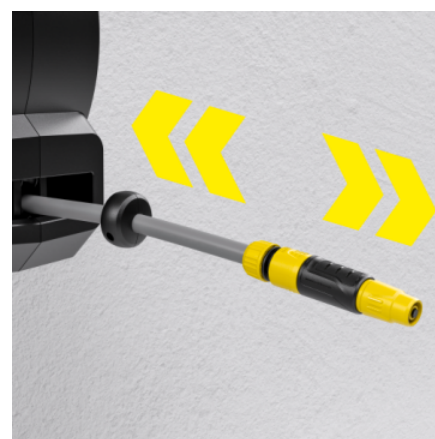

PHTHALATE
FREE
(<0.1%)

Številka naročila

2.645-380.0

- FlexChange: inovativna tehnologija za odstranitev zaboja s stenskega nosilca ali cevne konice brez orodja
- Samodejno umikanje cevi
- Zahvaljujoč praktičnemu stenskem nosilcu se lahko vrti za 180°

Spojka za cev: 2 Kos(i)

Spojka za cev s funkcijo Aqua Stop: 1 Kos(i)

Priključek za pipo z reducirnim kosom, G3/4, G1/2: 1 Kos(i)

Razpršilna pištola: 1 Kos(i)

Oprema

Komplet

Samodejno umikanje cevi

Vodilo za cev

Nosilec šobe

Vzorec škropljenja: stožčasti curek

Vzorec škropljenja: točkovni curek

Stenski nosilec vključuje vijake

PrimoFlex priključna cev: 1,5 m

FlexChange

- Brez vijakov, brez orodja, brez stresa: z edinstvenim sistemom Kärcher FlexChange lahko škatlo za cev v nekaj sekundah odstranite iz stenskega nosilca ali konice cevi (npr. pozimi).

Praktično držalo za šobe

- Šobe in pršilne cevke lahko obesite na stenski nosilec za priročno shranjevanje.

Samodejen povratek sesalne cevi

- Na kratko povlecite za konec cevi in navijalo cevi bo popolnoma samodejno umaknilo cev. Maksimalno udobje brez vozlov, gonilk ali umazanja rok.