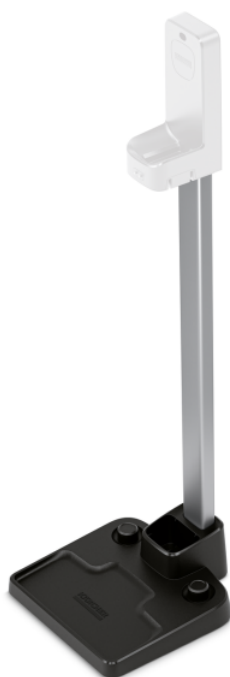

PROSTOSTOJEČA PARKIRNA POSTAJA

Priročna rešitev za shranjevanje naprave in dodatkov: prostostoječa parkirna postaja je združljiva z vsemi modeli sesalnikov VC 6 Cordless ourFamily in VC 7 Cordless yourMax.

Številka naročila

2.863-089.0

Tehnični podatki

		4054278989341
Teža	Kg	2,9
Teža vključno z embalažo	Kg	4,45
Mere (D × Š × V)	mm	324 × 303 × 938

Vgrajena funkcija polnjenja

- Polnilec baterij brezžičnega sesalnika je mogoče vgraditi v parkirno postajo.
- Baterija sesalnika se samodejno polni na parkirni postaji.
- Sesalnik je kadarkoli pripravljen za uporabo.

Optimalno shranjevanje naprave in dodatkov brez namestitve parkirne postaje na steno

- Prostorsko varčno, varno in prilagodljivo shranjevanje.
- Pribor za brezžični sesalnik lahko preprosto pritrdite na prostostoječo parkirno postajo.