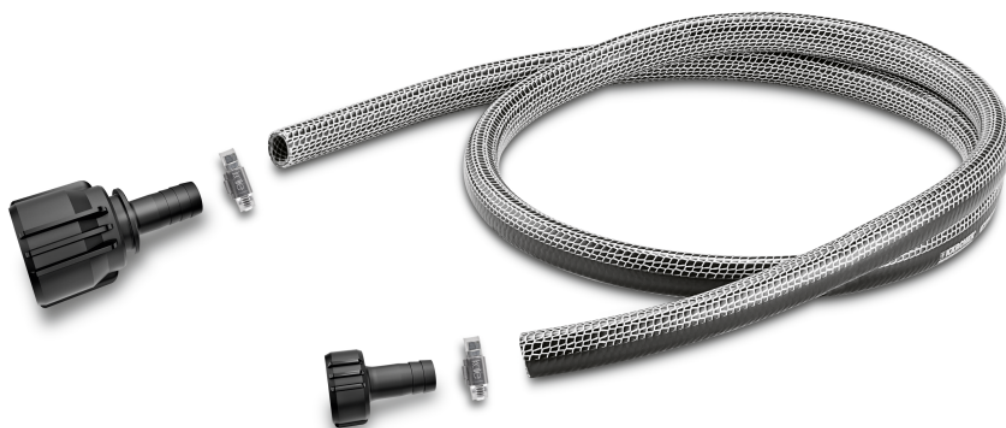

PRESSURE CONNECTION KOMPL. 1,5M ZA CEVOVOD

Spojna cev med hišnimi avtomati za vodo oz. hišnim vodovodom in fiksnimi sistemi cevododa: komplet za hišni priključek za cevodode (G3/4) vklj. sistem tesnenja PerfectConnect.

Oprema

Dodatna oprema Kärcherjeve serije PerfectConnect

■ Vključno v dobavo

Prilagodljiva cev

- Tako nastane manj vibracij in prenos hrupa na trde cevovodne sisteme se občutno zmanjša.

Povezovalna cev za trde cevovodne sisteme

- Za povezovanje črpalke za oskrbo hiše z vodo. Sistemi cevovoda najpogosteje ne segnejo do mesta postavitve črpalke. Priporoča se spojiti črpalke s cevovodom s pomočjo fleksibilne cevi.

KOMPATIBILNE NAPRAVE