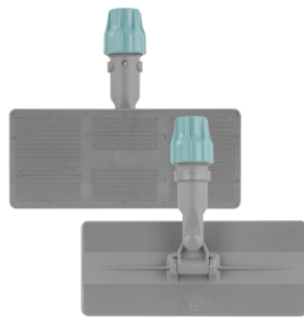

DRŽALO BLAZINICE Z ZGLOBOM

Držalo za blazinice Kärcher z ročajem in premičnim zglobom. Za uporabo s čistilnimi blazinicami za intenzivno mehansko čiščenje tal in površin.

Številka naročila 6.999-158.0

Tehnični podatki

| | | |
|------------------|--------|---------|
| Material | | PP |
| Količina | Kos(i) | 1 |
| Embalažna enota | Kos(i) | 12 |
| Teža na izdelek | g | 230 |
| Mere (D × Š × V) | cm | 23 × 10 |

Lastnosti

- Zgibna glava za večjo prilagodljivost in okretnost pri čiščenju
- Odporen proti kemikalijam
- Za uporabo z vsemi standardnimi čistilnimi blazinicami
- Za uporabo z aluminijastim in teleskopskim ročajem Kärcher