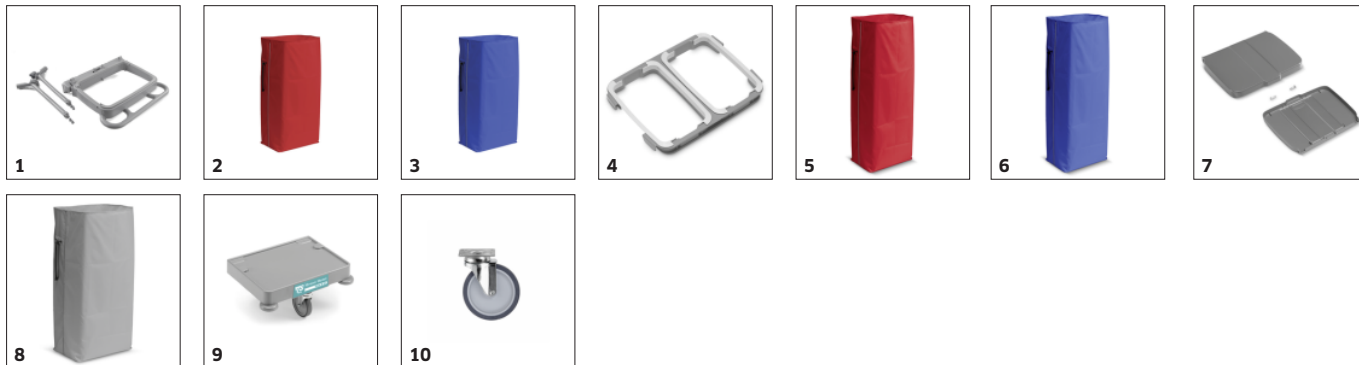

Higienično čiščenje z vozičkom

- Gladke površine po potrebi nudijo nadvse preprosto čiščenje vozička.

PRIBOR ZA VOZIČEK HOTEL CLASSIC I

6.999-221.0

		Številka naročila		
TROLLEYS & BUCKET SYSTEMS				
Disposal				
Pregibno držalo za vreče za smeti	1	6.999-261.0	Zložljivo držalo za vreče za smeti iz polipropilena za 120-litrške vreče za smeti, ki je primerno za vozička Classic III in V, pa tudi za vozičke Hotel Classic znamke Kärcher.	<input checked="" type="checkbox"/>
Vreča za smeti z zadrgo, rdeča (120 l)	2	6.999-160.0	Vreča za smeti, iz plastike. Uporabna za voziček Clean Liner Classic Trolleys.	<input type="checkbox"/>
Vreča za smeti z zadrgo, modra (120 l)	3	6.999-161.0	Vreča za smeti, iz plastike. uporabna za voziček Clean Liner Classic Trolleys.	<input type="checkbox"/>
Adapter 2 x 70 l za držalo 120-litrške vreče za smeti	4	6.999-292.0	Snemljiva pregrada za razdelitev držala 120-litrške vreče za smeti na dve polovici. Adapter je primeren za vozičke iz programov Classic in Clean Liner Classic I-IV znamke Kärcher, pa tudi za vse hotelske vozičke.	<input type="checkbox"/>
Vreča za smeti z zadrgo, 70 l, rdeča	5	6.999-293.0	Vreča za smeti z zadrgo, ki ima 70-litrsko prostornino in je primerna za vse vozičke znamke Kärcher.	<input type="checkbox"/>
Vreča za smeti z zadrgo, 70 l, modra	6	6.999-294.0	Vreča za smeti modre barve z zadrgo, ki ima 70-litrsko prostornino in je primerna za vse vozičke znamke Kärcher.	<input type="checkbox"/>
Pokrov za držalo za vrečke, 120 litrov, siv	7	6.999-295.0	Siva prevleka iz polipropilena za držalo za vreče za smeti s prostornino 120 litrov.	<input type="checkbox"/>
Vreča za smeti z zadrgo, 120 l, siva	8	6.999-297.0	Vreča za smeti sive barve z zadrgo, ki ima 120-litrsko prostornino in je primerna za vse vozičke znamke Kärcher.	<input type="checkbox"/>
Storage				
Nosilna plošča za vrečke s kolesom 25mm	9	6.999-248.0	Nosilna plošča iz polipropilena s kolesom (25 mm) za vrečke. Velikost: 53 x 28 x 7 cm.	<input checked="" type="checkbox"/>
Wheels				
Vrtljivo kolo	10	6.999-263.0	Vrtljivo kolo s premerom 125 mm. Velikost: 38 x 13,5 x 12,5 cm.	<input checked="" type="checkbox"/>